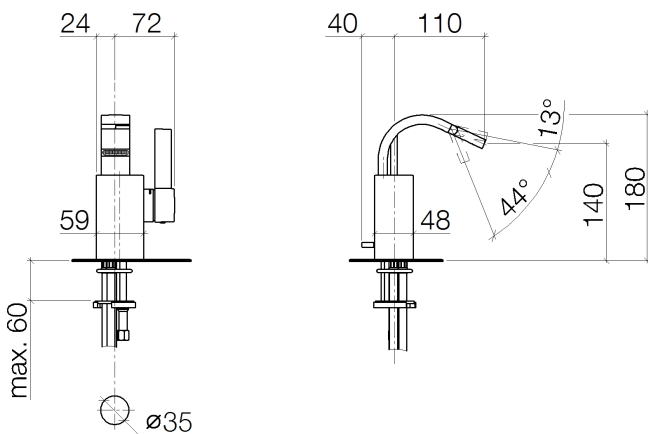

Bidet - MEM

Bidet-Einhandbatterie mit Ablaufgarnitur - platin

Artikelnummer: 33 600 782-08

- Ausladung 110 mm
- Kugelgelenk 44° schwenkbar
- rechteckiger luftangereicherter Strahl
- Armaturenhöhe 180 mm
- Höhe bis Luftsprudler 140 mm
- Bohrungsdurchmesser 35 mm
- 2x Druckschlauch M 10 x 1 eingeschraubt, dichtheitsgeprüft
- Durchfluss max. 6 l/min
- Um die überproportional gestiegenen Materialkosten auszugleichen, sehen wir uns leider gezwungen, ab dem 1. Juni 2020 einen Edelmetallzuschlag in Höhe von zehn Prozent für diesen Artikel zu berechnen.
- Der Zuschlag ist nicht im angezeigten Preis enthalten.

platin

Auslaufartikel bestellbar bis 30.06.2020

Maßzeichnung

Alle Angaben in mm / inch = mm x 0,0394

Bidet - MEM

Bidet-Einhandbatterie mit Ablaufgarnitur - platin

Artikelnummer: 33 600 782-08

Durchflussdiagramm