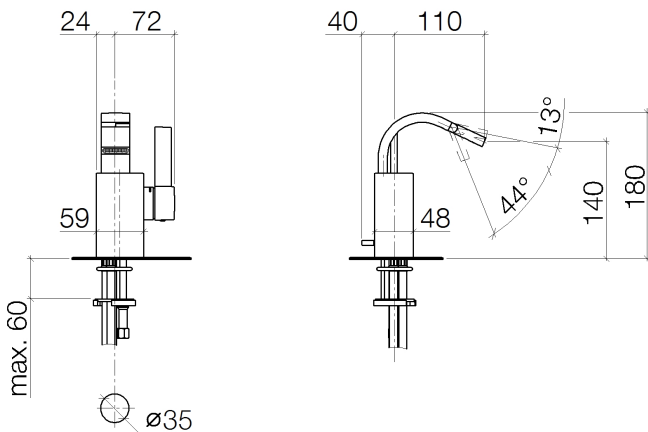

Bidet - MEM

Bidet-Einhandbatterie mit Ablaufgarnitur - chrom

Artikelnummer: 33 600 782-00

- Ausladung 110 mm
- Kugelgelenk 44° schwenkbar
- rechteckiger luftangereicherter Strahl
- Armaturenhöhe 180 mm
- Höhe bis Luftsprudler 140 mm
- Bohrungsdurchmesser 35 mm
- 2x Druckschlauch M 10 x 1 eingeschraubt, dichtheitsgeprüft
- Durchfluss max. 6 l/min

chrom

Auslaufartikel bestellbar bis 30.06.2020

Maßzeichnung

Alle Angaben in mm / inch = mm x 0,0394

Bidet - MEM

Bidet-Einhandbatterie mit Ablaufgarnitur - chrom

Artikelnummer: 33 600 782-00

Durchflussdiagramm