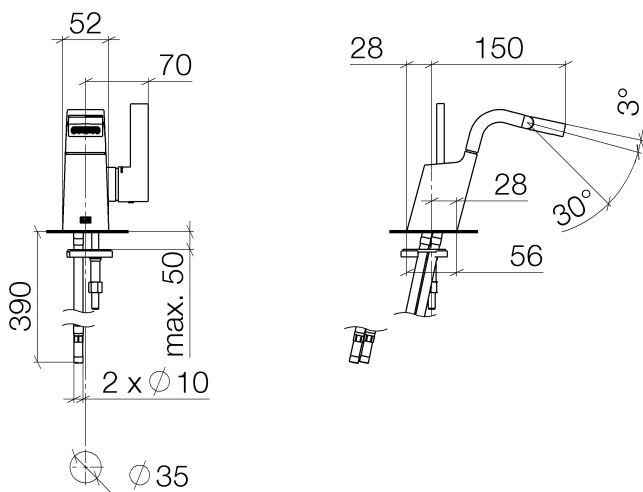

Bidet - CL.1

Bidet-Einhandbatterie ohne Ablaufgarnitur - platin matt

Artikelnummer: 33 600 705-06

- Ausladung 145 mm
- 30° schwenkbarer Auslauf
- rechteckiger luftangereicherter Strahl
- Armaturenhöhe 190 mm
- Höhe bis Luftsprudler 113 mm
- Bohrungsdurchmesser 35 mm
- 2x Druckschlauch M 8 x 1 eingeschraubt, dichtheitsgeprüft
- Durchfluss max. 6 l/min
- Armaturengruppe nach DIN 4109: 1
- Um die überproportional gestiegenen Materialkosten auszugleichen, sehen wir uns leider gezwungen, ab dem 1. Juni 2020 einen Edelmetallzuschlag in Höhe von zehn Prozent für diesen Artikel zu berechnen.
- Der Zuschlag ist nicht im angezeigten Preis enthalten.

platin matt

Auslaufartikel bestellbar bis 30.06.2020

Maßzeichnung

Alle Angaben in mm / inch = mm x 0,0394

Bidet - CL.1

Bidet-Einhandbatterie ohne Ablaufgarnitur - platin matt

Artikelnummer: 33 600 705-06

Durchflussdiagramm