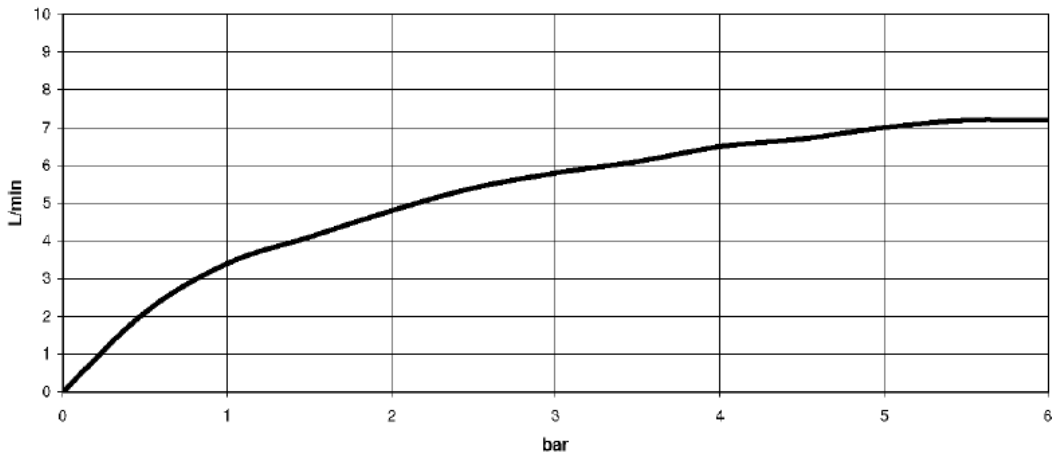

Bidet - MEM

Bidet-Einhandbatterie mit Ablaufgarnitur - platin matt

Artikelnummer: 33 600 670-06

Durchflussdiagramm