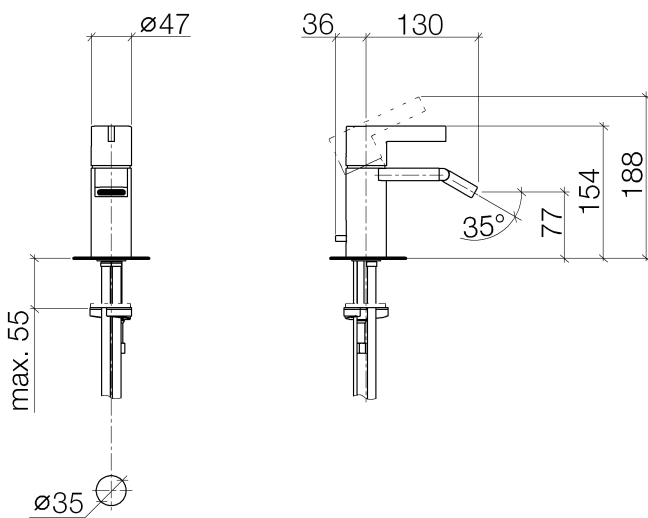

Bidet - MEM

Bidet-Einhandbatterie mit Ablaufgarnitur - platin matt

Artikelnummer: 33 600 670-06

- Ausladung 130 mm
- starrer Auslauf
- Kugelgelenk 30° schwenkbar
- rechteckiger luftangereicherter Strahl
- Armaturenhöhe 188 mm
- Höhe bis Luftsprudler 77 mm
- Bohrungsdurchmesser 35 mm
- 2x Druckschlauch M 10 x 1 eingeschraubt, dichtheitsgeprüft
- Durchfluss max. 7 l/min
- Armaturengruppe nach DIN 4109: 1
- Um die überproportional gestiegenen Materialkosten auszugleichen, sehen wir uns leider gezwungen, ab dem 1. Juni 2020 einen Edelmetallzuschlag in Höhe von zehn Prozent für diesen Artikel zu berechnen.
- Der Zuschlag ist nicht im angezeigten Preis enthalten.

platin matt

Maßzeichnung

Alle Angaben in mm / inch = mm x 0,0394

Bidet - MEM

Bidet-Einhandbatterie mit Ablaufgarnitur - platin matt

Artikelnummer: 33 600 670-06

Durchflussdiagramm

Bidet - MEM

Bidet-Einhandbatterie mit Ablaufgarnitur - platin matt

Artikelnummer: 33 600 670-06

Weitere Oberflächenvarianten

chrom

33 600 670-00

platin

33 600 670-08

Dark Brass matt