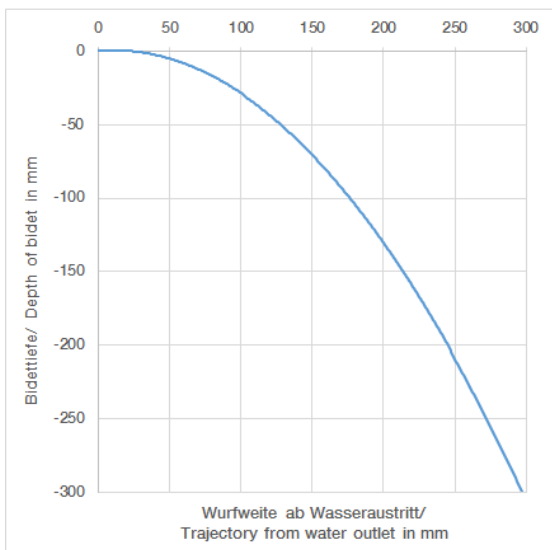

Bidet - MEM

Bidet-Einhandbatterie mit Ablaufgarnitur - platin matt

Artikelnummer: 33 600 670-06

- Ausladung 130 mm
- starrer Auslauf
- Kugelgelenk 30° schwenkbar
- rechteckiger luftangereicherter Strahl
- Armaturenhöhe 188 mm
- Höhe bis Luftsprudler 77 mm
- Bohrungsdurchmesser 35 mm
- 2x Druckschlauch M 10 x 1 eingeschraubt, dichtheitsgeprüft
- Durchfluss max. 7 l/min
- Armaturengruppe nach DIN 4109: 1
- Um die überproportional gestiegenen Materialkosten auszugleichen, sehen wir uns leider gezwungen, ab dem 1. Juni 2020 einen Edelmetallzuschlag in Höhe von zehn Prozent für diesen Artikel zu berechnen.
- Der Zuschlag ist nicht im angezeigten Preis enthalten.

platin matt

Maßzeichnung

Alle Angaben in mm / inch = mm x 0,0394

Bidet - MEM

Bidet-Einhandbatterie mit Ablaufgarnitur - platin matt

Artikelnummer: 33 600 670-06

Durchflussdiagramm

Bidet - MEM