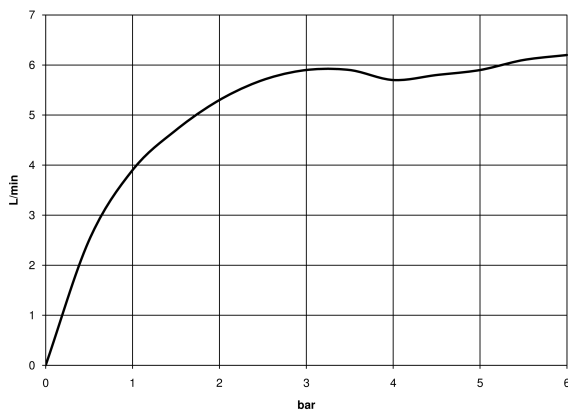

Durchflussdiagramm