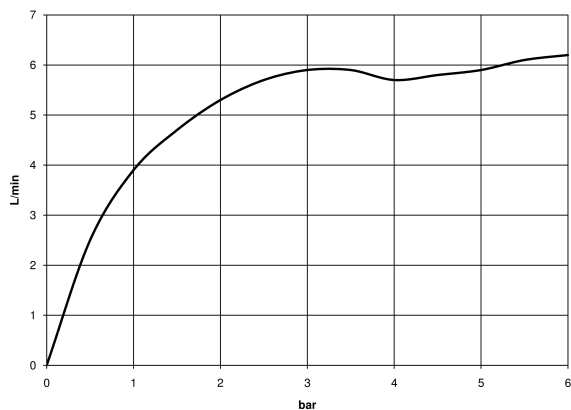

Durchflussdiagramm