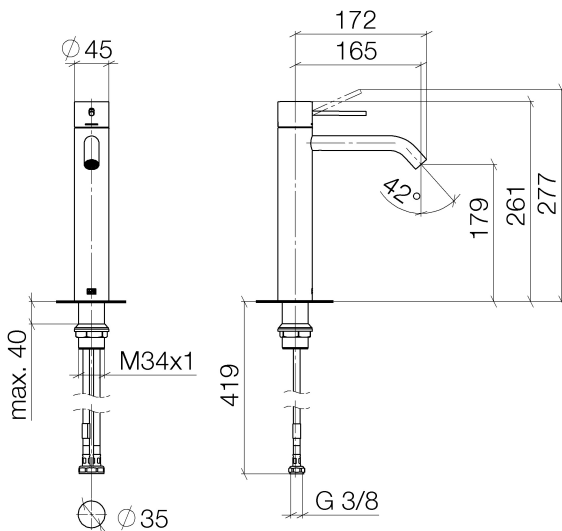

Waschtisch - Meta

META SLIM Waschtisch-Einhandbatterie mit erhöhtem Standfuß ohne Ablaufgarnitur -

Artikelnummer: 33 539 662-33

- Ausladung 165 mm
- starrer Auslauf
- runder luftangereicherter Strahl
- Armaturenhöhe 260 mm
- Höhe bis Luftsprudler 179 mm
- Bohrungsdurchmesser 35 mm
- 2x Druckschlauch M 8 x 1 eingeschraubt, dichtheitsgeprüft
- Durchfluss max. 5,7 l/min
- bleifrei
- Armaturengruppe nach DIN 4109: 1
- Für den Einsatz an Aufbau-Waschschüsseln.

schwarz matt

Maßzeichnung

Alle Angaben in mm / inch = mm x 0,0394

Waschtisch - Meta

META SLIM Waschtisch-Einhandbatterie mit erhöhtem Standfuß ohne Ablaufgarnitur -

Artikelnummer: 33 539 662-33

Durchflussdiagramm

Waschtisch - Meta

META SLIM Waschtisch-Einhandbatterie mit erhöhtem Standfuß ohne Ablaufgarnitur -

Artikelnummer: 33 539 662-33

Weitere Oberflächenvarianten

chrom

33 539 662-00

platin matt

33 539 662-06