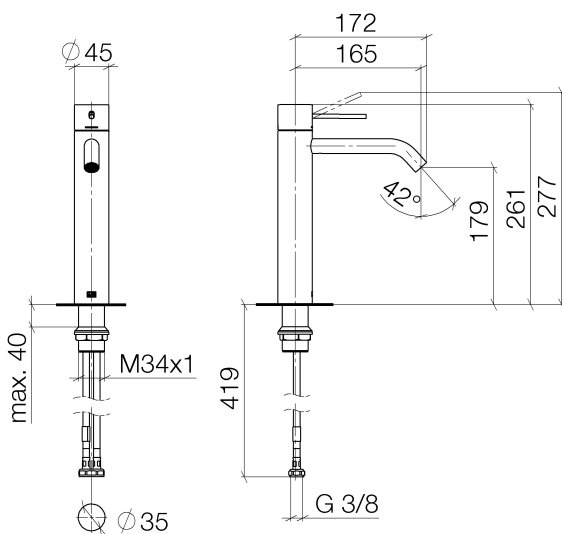

Waschtisch - Meta

META SLIM Waschtisch-Einhandbatterie mit erhöhtem Standfuß ohne Ablaufgarnitur - platin

Artikelnummer: 33 539 662-06

- Ausladung 165 mm
- starrer Auslauf
- runder luftangereicherter Strahl
- Armaturenhöhe 260 mm
- Höhe bis Luftsprudler 179 mm
- Bohrungsdurchmesser 35 mm
- 2x Druckschlauch M 8 x 1 eingeschraubt, dichtheitsgeprüft
- Durchfluss max. 5,7 l/min
- bleifrei
- Armaturengruppe nach DIN 4109: 1
- Um die überproportional gestiegenen Materialkosten auszugleichen, sehen wir uns leider gezwungen, ab dem 1. Juni 2020 einen Edelmetallzuschlag in Höhe von zehn Prozent für diesen Artikel zu berechnen.
- Der Zuschlag ist nicht im angezeigten Preis enthalten.
- Für den Einsatz an Aufbau-Waschschüsseln.

platin matt

Maßzeichnung

Alle Angaben in mm / inch = mm x 0,0394

Waschtisch - Meta

META SLIM Waschtisch-Einhandbatterie mit erhöhtem Standfuß ohne Ablaufgarnitur - platin

Artikelnummer: 33 539 662-06

Durchflussdiagramm

Waschtisch - Meta

META SLIM Waschtisch-Einhandbatterie mit erhöhtem Standfuß ohne Ablaufgarnitur - platin

Artikelnummer: 33 539 662-06

Weitere Oberflächenvarianten

chrom

33 539 662-00

schwarz matt

33 539 662-33