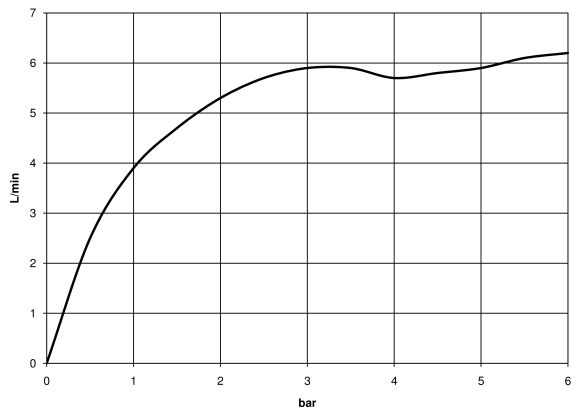

Waschtisch - Meta

META SLIM Waschtisch-Einhandbatterie mit erhöhtem Standfuß ohne Ablaufgarnitur - platin

Artikelnummer: 33 539 662-06

- Ausladung 165 mm
- starrer Auslauf
- runder luftangereicherter Strahl
- Armaturenhöhe 260 mm
- Höhe bis Luftsprudler 179 mm
- Bohrungsdurchmesser 35 mm
- 2x Druckschlauch M 8 x 1 eingeschraubt, dichtheitsgeprüft
- Durchfluss max. 5,7 l/min
- bleifrei
- Armaturengruppe nach DIN 4109: 1
- Um die überproportional gestiegenen Materialkosten auszugleichen, sehen wir uns leider gezwungen, ab dem 1. Juni 2020 einen Edelmetallzuschlag in Höhe von zehn Prozent für diesen Artikel zu berechnen.
- Der Zuschlag ist nicht im angezeigten Preis enthalten.
- Für den Einsatz an Aufbau-Waschschüsseln.

platin matt

Maßzeichnung

Alle Angaben in mm / inch = mm x 0,0394

Waschtisch - Meta

META SLIM Waschtisch-Einhandbatterie mit erhöhtem Standfuß ohne Ablaufgarnitur - platin

Artikelnummer: 33 539 662-06

Durchflussdiagramm