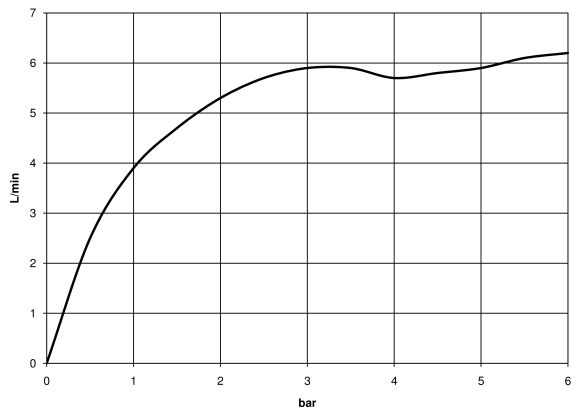

Waschtisch - Meta

Waschtisch-Einhandbatterie mit erhöhtem Standfuß ohne Ablaufgarnitur - platin matt

Artikelnummer: 33 539 660-06

- Ausladung 165 mm
- starrer Auslauf
- runder luftangereicherter Strahl
- Armaturenhöhe 260 mm
- Höhe bis Luftsprudler 179 mm
- Bohrungsdurchmesser 35 mm
- 2x Druckschlauch M 8 x 1 eingeschraubt, dichtheitsgeprüft
- Durchfluss max. 5,7 l/min
- bleifrei
- Armaturengruppe nach DIN 4109: 1
- Um die überproportional gestiegenen Materialkosten auszugleichen, sehen wir uns leider gezwungen, ab dem 1. Juni 2020 einen Edelmetallzuschlag in Höhe von zehn Prozent für diesen Artikel zu berechnen.
- Der Zuschlag ist nicht im angezeigten Preis enthalten.
- Für den Einsatz an Aufbau-Waschschüsseln.

platin matt

Maßzeichnung

Alle Angaben in mm / inch = mm x 0,0394

Waschtisch - Meta

Waschtisch-Einhandbatterie mit erhöhtem Standfuß ohne Ablaufgarnitur - platin matt

Artikelnummer: 33 539 660-06

Durchflussdiagramm