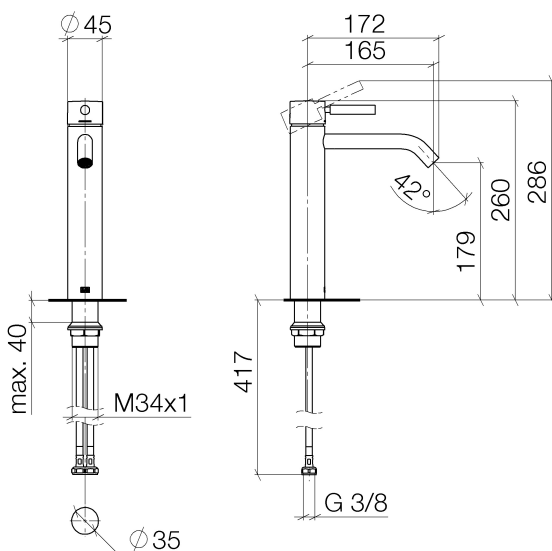

Waschtisch - Meta

Waschtisch-Einhandbatterie mit erhöhtem Standfuß ohne Ablaufgarnitur - platin matt

Artikelnummer: 33 539 660-06

- Ausladung 165 mm
- starrer Auslauf
- runder luftangereicherter Strahl
- Armaturenhöhe 260 mm
- Höhe bis Luftsprudler 179 mm
- Bohrungsdurchmesser 35 mm
- 2x Druckschlauch M 8 x 1 eingeschraubt, dichtheitsgeprüft
- Durchfluss max. 5,7 l/min
- bleifrei
- Armaturengruppe nach DIN 4109: 1
- Um die überproportional gestiegenen Materialkosten auszugleichen, sehen wir uns leider gezwungen, ab dem 1. Juni 2020 einen Edelmetallzuschlag in Höhe von zehn Prozent für diesen Artikel zu berechnen.
- Der Zuschlag ist nicht im angezeigten Preis enthalten.
- Für den Einsatz an Aufbau-Waschschüsseln.

platin matt

Maßzeichnung

Alle Angaben in mm / inch = mm x 0,0394

Waschtisch - Meta

Waschtisch-Einhandbatterie mit erhöhtem Standfuß ohne Ablaufgarnitur - platin matt

Artikelnummer: 33 539 660-06

Durchflussdiagramm

Waschtisch - Meta

Waschtisch-Einhandbatterie mit erhöhtem Standfuß ohne Ablaufgarnitur - platin matt

Artikelnummer: 33 539 660-06

Weitere Oberflächenvarianten

chrom

33 539 660-00

schwarz matt

33 539 660-33