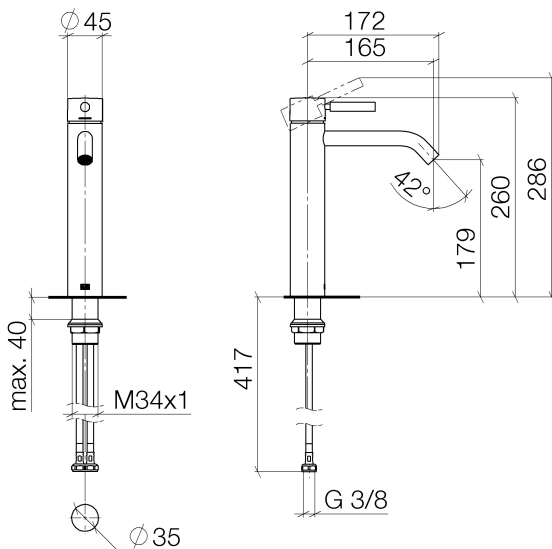

Waschtisch - Meta

Waschtisch-Einhandbatterie mit erhöhtem Standfuß ohne Ablaufgarnitur - chrom

Artikelnummer: 33 539 660-00

- Ausladung 165 mm
- starrer Auslauf
- runder luftangereicherter Strahl
- Armaturenhöhe 260 mm
- Höhe bis Luftsprudler 179 mm
- Bohrungsdurchmesser 35 mm
- 2x Druckschlauch M 8 x 1 eingeschraubt, dichtheitsgeprüft
- Durchfluss max. 5,7 l/min
- bleifrei
- Armaturengruppe nach DIN 4109: 1
- Für den Einsatz an Aufbau-Waschschüsseln.

chrom

Maßzeichnung

Alle Angaben in mm / inch = mm x 0,0394

Waschtisch - Meta

Waschtisch-Einhandbatterie mit erhöhtem Standfuß ohne Ablaufgarnitur - chrom

Artikelnummer: 33 539 660-00

Durchflussdiagramm

Waschtisch - Meta

Waschtisch-Einhandbatterie mit erhöhtem Standfuß ohne Ablaufgarnitur - chrom

Artikelnummer: 33 539 660-00

Weitere Oberflächenvarianten

platin matt

33 539 660-06

schwarz matt

33 539 660-33

Weitere Oberflächen auf Anfrage (x-tra Service)