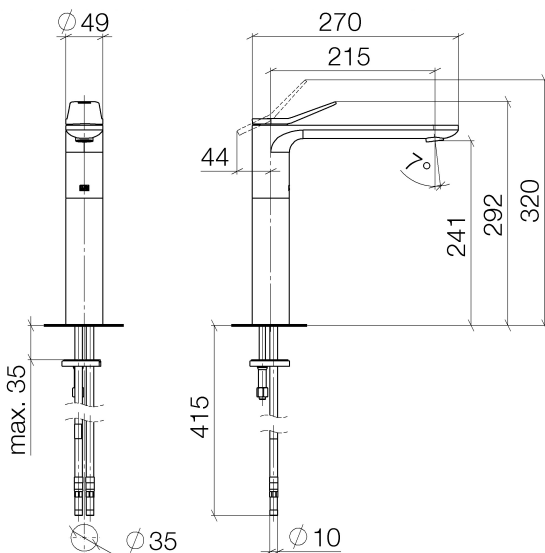

Waschtisch - Lissé

Waschtisch-Einhandbatterie mit erhöhtem Standfuß ohne Ablaufgarnitur - chrom

Artikelnummer: 33 537 845-00

- Ausladung 215 mm
- starrer Auslauf
- runder luftangereicherter Strahl
- Armaturenhöhe 292 mm
- Höhe bis Luftsprudler 241 mm
- Bohrungsdurchmesser 35 mm
- 2x Druckschlauch M 8 x 1 eingeschraubt, dichtheitsgeprüft
- Durchfluss max. 5,7 l/min
- bleifrei
- Armaturengruppe nach DIN 4109: 1
- Für den Einsatz an Aufbau-Waschschüsseln.

chrom

Maßzeichnung

Alle Angaben in mm / inch = mm x 0,0394

Waschtisch - Lissé

Waschtisch-Einhandbatterie mit erhöhtem Standfuß ohne Ablaufgarnitur - chrom

Artikelnummer: 33 537 845-00

Durchflussdiagramm

Waschtisch - Lissé

Waschtisch-Einhandbatterie mit erhöhtem Standfuß ohne Ablaufgarnitur - chrom

Artikelnummer: 33 537 845-00

Weitere Oberflächenvarianten

platin matt

33 537 845-06

Weitere Oberflächen auf Anfrage (x-tra Service)