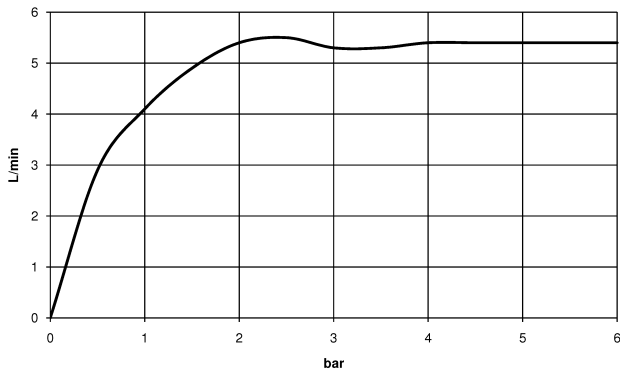

Waschtisch - Lissé

Waschtisch-Einhandbatterie mit erhöhtem Standfuß ohne Ablaufgarnitur - chrom

Artikelnummer: 33 537 845-00

Durchflussdiagramm