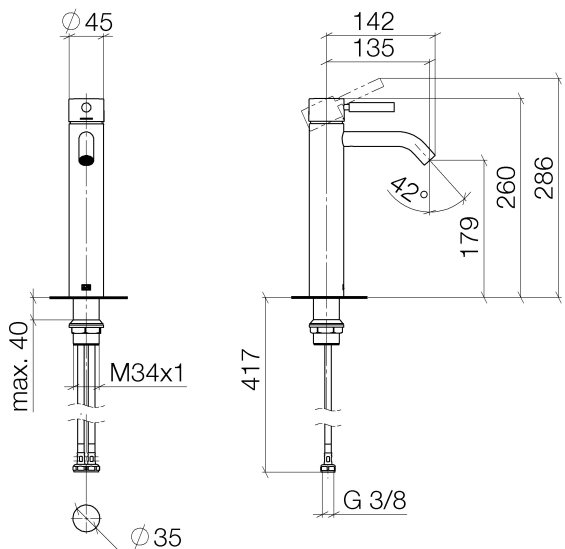

Waschtisch - Meta

Waschtisch-Einhandbatterie mit erhöhtem Standfuß ohne Ablaufgarnitur - chrom

Artikelnummer: 33 537 660-00

- Ausladung 136 mm
- starrer Auslauf
- runder luftangereicherter Strahl
- Armaturenhöhe 260 mm
- Höhe bis Luftsprudler 179 mm
- Bohrungsdurchmesser 35 mm
- 2x Druckschlauch M 8 x 1 eingeschraubt, dichtheitsgeprüft
- Durchfluss max. 5,7 l/min
- bleifrei
- Armaturengruppe nach DIN 4109: 1
- Für den Einsatz an Aufbau-Waschschüsseln.

chrom

Maßzeichnung

Alle Angaben in mm / inch = mm x 0,0394

Waschtisch - Meta

Waschtisch-Einhandbatterie mit erhöhtem Standfuß ohne Ablaufgarnitur - chrom

Artikelnummer: 33 537 660-00

Durchflussdiagramm

Waschtisch - Meta

Waschtisch-Einhandbatterie mit erhöhtem Standfuß ohne Ablaufgarnitur - chrom

Artikelnummer: 33 537 660-00

Weitere Oberflächenvarianten

platin matt

33 537 660-06

schwarz matt

33 537 660-33

Weitere Oberflächen auf Anfrage (x-tra Service)