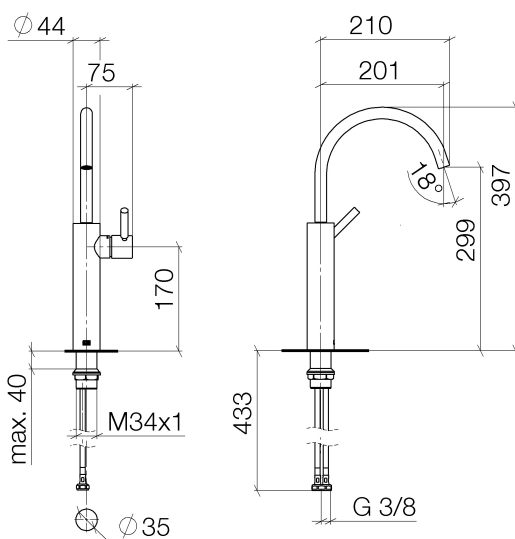

Waschtisch - Meta

Waschtisch-Einhandbatterie mit erhöhtem Standfuß ohne Ablaufgarnitur - platin matt

Artikelnummer: 33 534 661-06

- Ausladung 201 mm
- schwenkbarer Auslauf 360°
- runder luftangereicherter Strahl
- Armaturenhöhe 397 mm
- Höhe bis Luftsprudler 299 mm
- Bohrungsdurchmesser 35 mm
- 2x Druckschlauch M 8 x 1 eingeschraubt, dichtheitsgeprüft
- Durchfluss max. 5,7 l/min
- bleifrei
- Armaturengruppe nach DIN 4109: 1
- Um die überproportional gestiegenen Materialkosten auszugleichen, sehen wir uns leider gezwungen, ab dem 1. Juni 2020 einen Edelmetallzuschlag in Höhe von zehn Prozent für diesen Artikel zu berechnen.
- Der Zuschlag ist nicht im angezeigten Preis enthalten.
- Für den Einsatz an Aufbau-Waschschüsseln.

platin matt

Maßzeichnung

Alle Angaben in mm / inch = mm x 0,0394

Waschtisch - Meta

Waschtisch-Einhandbatterie mit erhöhtem Standfuß ohne Ablaufgarnitur - platin matt

Artikelnummer: 33 534 661-06

Durchflussdiagramm

Waschtisch - Meta

Waschtisch-Einhandbatterie mit erhöhtem Standfuß ohne Ablaufgarnitur - platin matt

Artikelnummer: 33 534 661-06

Weitere Oberflächenvarianten

chrom

33 534 661-00

schwarz matt

33 534 661-33