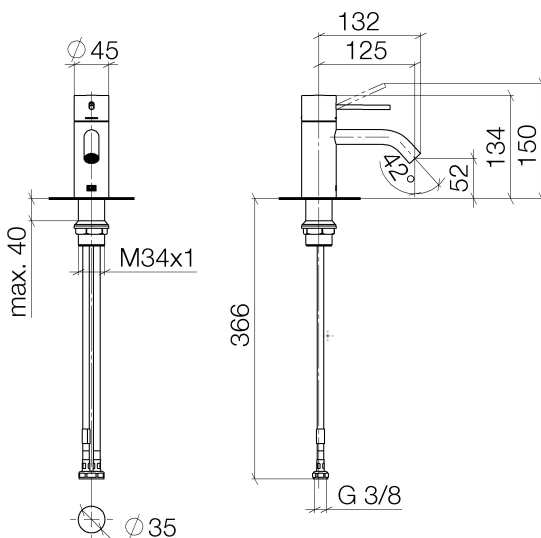

Waschtisch - Meta

META SLIM Waschtisch-Einhandbatterie ohne Ablaufgarnitur - chrom

Artikelnummer: 33 526 662-00

- Ausladung 125 mm
- starrer Auslauf
- runder luftangereicherter Strahl
- Armaturenhöhe 134 mm
- Höhe bis Luftsprudler 52 mm
- Bohrungsdurchmesser 35 mm
- 2x Druckschlauch M 8 x 1 eingeschraubt, dichtheitsgeprüft
- Durchfluss max. 5,7 l/min
- bleifrei
- Armaturengruppe nach DIN 4109: 1

chrom

Maßzeichnung

Alle Angaben in mm / inch = mm x 0,0394

Waschtisch - Meta

META SLIM Waschtisch-Einhandbatterie ohne Ablaufgarnitur - chrom

Artikelnummer: 33 526 662-00

Durchflussdiagramm

Waschtisch - Meta

META SLIM Waschtisch-Einhandbatterie ohne Ablaufgarnitur - chrom

Artikelnummer: 33 526 662-00