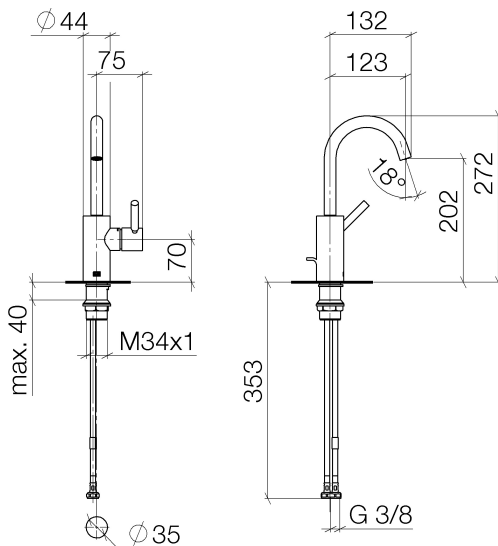

Waschtisch - Meta

Waschtisch-Einhandbatterie ohne Ablaufgarnitur - schwarz matt

Artikelnummer: 33 525 661-33

- Ausladung 123 mm
- schwenkbarer Auslauf 360°
- runder luftangereicherter Strahl
- Armaturenhöhe 272 mm
- Höhe bis Luftsprudler 202 mm
- Bohrungsdurchmesser 35 mm
- 2x Druckschlauch M 8 x 1 eingeschraubt, dichtheitsgeprüft
- Durchfluss max. 5,7 l/min
- bleifrei
- Armaturengruppe nach DIN 4109: 1

schwarz matt

Maßzeichnung

Alle Angaben in mm / inch = mm x 0,0394

Waschtisch - Meta

Waschtisch-Einhandbatterie ohne Ablaufgarnitur - schwarz matt

Artikelnummer: 33 525 661-33

Durchflussdiagramm

Waschtisch - Meta

Waschtisch-Einhandbatterie ohne Ablaufgarnitur - schwarz matt

Artikelnummer: 33 525 661-33

Weitere Oberflächenvarianten

chrom

33 525 661-00

platin matt

33 525 661-06

Weitere Oberflächen auf Anfrage (x-tra Service)