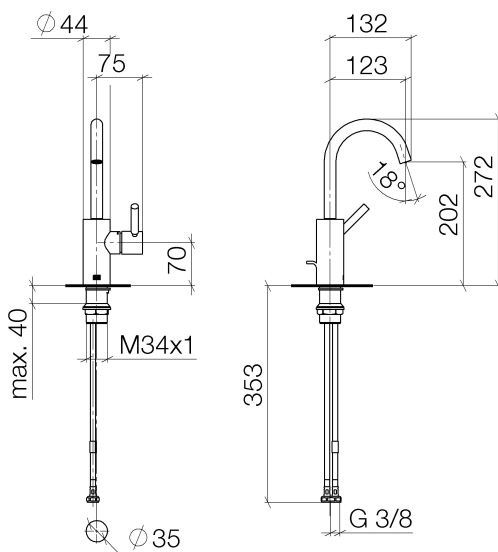

Waschtisch - Meta

Waschtisch-Einhandbatterie ohne Ablaufgarnitur - platin matt

Artikelnummer: 33 525 661-06

- Ausladung 123 mm
- schwenkbarer Auslauf 360°
- runder luftangereicherter Strahl
- Armaturenhöhe 272 mm
- Höhe bis Luftsprudler 202 mm
- Bohrungsdurchmesser 35 mm
- 2x Druckschlauch M 8 x 1 eingeschraubt, dichtheitsgeprüft
- Durchfluss max. 5,7 l/min
- bleifrei
- Armaturengruppe nach DIN 4109: 1
- Um die überproportional gestiegenen Materialkosten auszugleichen, sehen wir uns leider gezwungen, ab dem 1. Juni 2020 einen Edelmetallzuschlag in Höhe von zehn Prozent für diesen Artikel zu berechnen.
- Der Zuschlag ist nicht im angezeigten Preis enthalten.

platin matt

Maßzeichnung

Alle Angaben in mm / inch = mm x 0,0394

Waschtisch - Meta

Waschtisch-Einhandbatterie ohne Ablaufgarnitur - platin matt

Artikelnummer: 33 525 661-06

Durchflussdiagramm

Waschtisch - Meta

Waschtisch-Einhandbatterie ohne Ablaufgarnitur - platin matt

Artikelnummer: 33 525 661-06

Weitere Oberflächenvarianten

chrom

33 525 661-00

schwarz matt

33 525 661-33

Weitere Oberflächen auf Anfrage (x-tra Service)