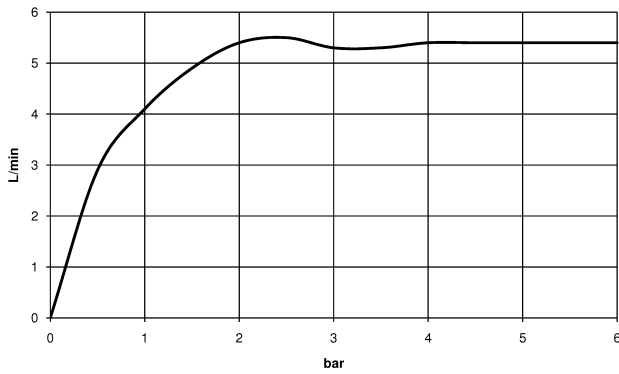

Waschtisch - Lissé

Waschtisch-Einhandbatterie ohne Ablaufgarnitur - chrom

Artikelnummer: 33 521 845-00

Durchflussdiagramm