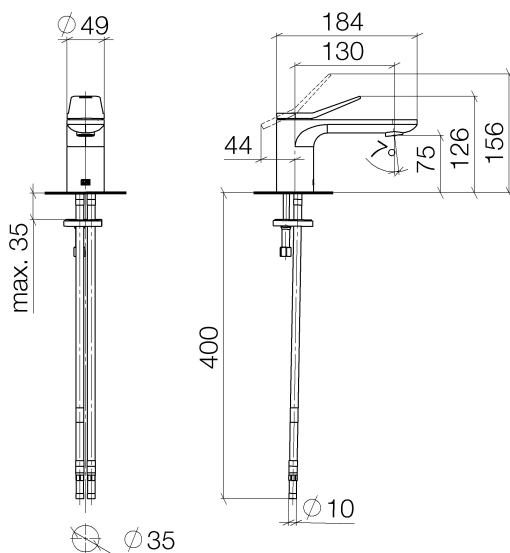

Waschtisch - Lissé

Waschtisch-Einhandbatterie ohne Ablaufgarnitur - chrom

Artikelnummer: 33 521 845-00

- Ausladung 130 mm
- starrer Auslauf
- runder luftangereicherter Strahl
- Armaturenhöhe 127 mm
- Höhe bis Luftsprudler 75 mm
- Bohrungsdurchmesser 35 mm
- 2x Druckschlauch M 8 x 1 eingeschraubt, dichtheitsgeprüft
- Durchfluss max. 5,7 l/min
- bleifrei
- Armaturengruppe nach DIN 4109: 1

chrom

Maßzeichnung

Alle Angaben in mm / inch = mm x 0,0394

Waschtisch - Lissé

Waschtisch-Einhandbatterie ohne Ablaufgarnitur - chrom

Artikelnummer: 33 521 845-00

Durchflussdiagramm

Waschtisch - Lissé

Waschtisch-Einhandbatterie ohne Ablaufgarnitur - chrom

Artikelnummer: 33 521 845-00

Weitere Oberflächenvarianten

platin matt

33 521 845-06

Weitere Oberflächen auf Anfrage (x-tra Service)