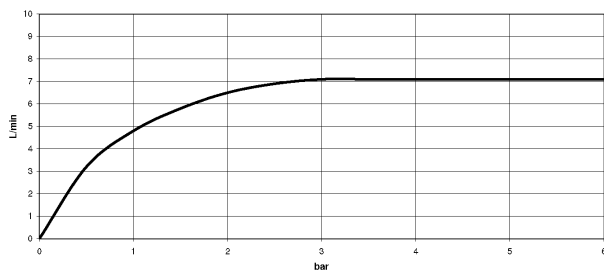

chrom

Maßzeichnung

Alle Angaben in mm / inch = mm x 0,0394

Waschtisch - LULU

Waschtisch-Einhandbatterie ohne Ablaufgarnitur - chrom

Artikelnummer: 33 521 710-00

Durchflussdiagramm

Waschtisch - LULU