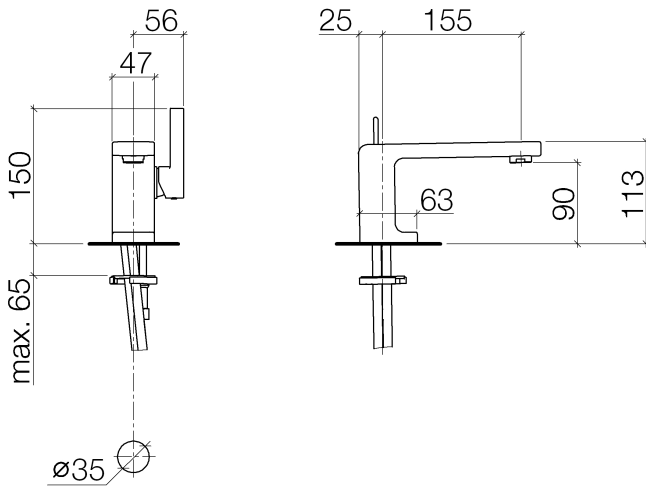

Waschtisch - LULU

Waschtisch-Einhandbatterie ohne Ablaufgarnitur - chrom

Artikelnummer: 33 521 710-00

- Ausladung 155 mm
- starrer Auslauf
- runder luftangereicherter Strahl
- Armaturenhöhe 113 mm
- Höhe bis Luftsprudler 90 mm
- Bohrungsdurchmesser 35 mm
- 2x Druckschlauch M 8 x 1 eingeschraubt, dichtheitsgeprüft
- Durchfluss max. 7 l/min
- bleifrei
- Armaturengruppe nach DIN 4109: 1

chrom

Maßzeichnung

Alle Angaben in mm / inch = mm x 0,0394

Waschtisch - LULU

Waschtisch-Einhandbatterie ohne Ablaufgarnitur - chrom

Artikelnummer: 33 521 710-00

Durchflussdiagramm

Waschtisch - LULU

Waschtisch-Einhandbatterie ohne Ablaufgarnitur - chrom

Artikelnummer: 33 521 710-00

Weitere Oberflächenvarianten

platin matt

33 521 710-06

Weitere Oberflächen auf Anfrage (x-tra Service)