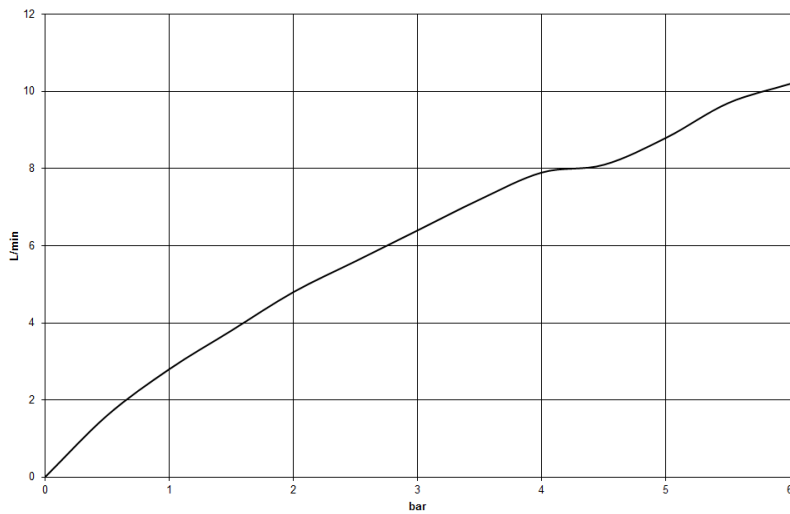

chrom

Maßzeichnung

Alle Angaben in mm / inch = mm x 0,0394

Waschtisch - IMO

Waschtisch-Einhandbatterie ohne Ablaufgarnitur - chrom

Artikelnummer: 33 521 670-00

Durchflussdiagramm

Waschtisch - IMO