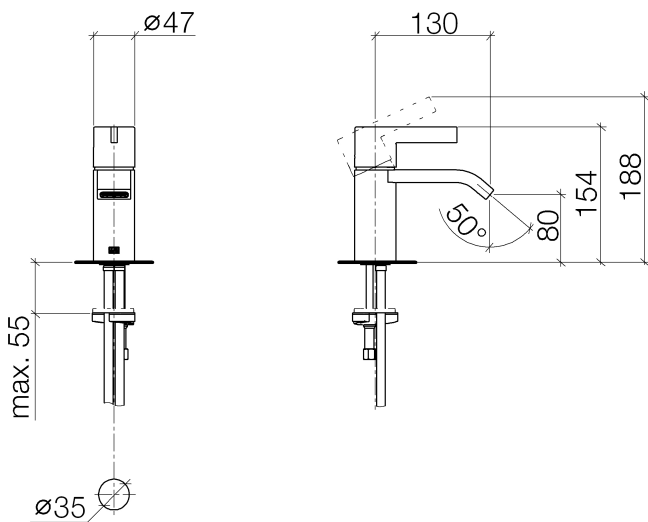

Waschtisch - IMO

Waschtisch-Einhandbatterie ohne Ablaufgarnitur - chrom

Artikelnummer: 33 521 670-00

- Ausladung 130 mm
- starrer Auslauf
- rechteckiger luftangereicherter Strahl
- Armaturenhöhe 154 mm
- Höhe bis Luftsprudler 80 mm
- Bohrungsdurchmesser 35 mm
- 2x Druckschlauch M 10 x 1 eingeschraubt, dichtheitsgeprüft
- Durchfluss max. 7 l/min
- bleifrei
- Armaturengruppe nach DIN 4109: 1

chrom

Maßzeichnung

Alle Angaben in mm / inch = mm x 0,0394

Waschtisch - IMO

Waschtisch-Einhandbatterie ohne Ablaufgarnitur - chrom

Artikelnummer: 33 521 670-00

Durchflussdiagramm

Waschtisch - IMO

Waschtisch-Einhandbatterie ohne Ablaufgarnitur - chrom

Artikelnummer: 33 521 670-00

Weitere Oberflächenvarianten

platin matt

33 521 670-06

Weitere Oberflächen auf Anfrage (x-tra Service)