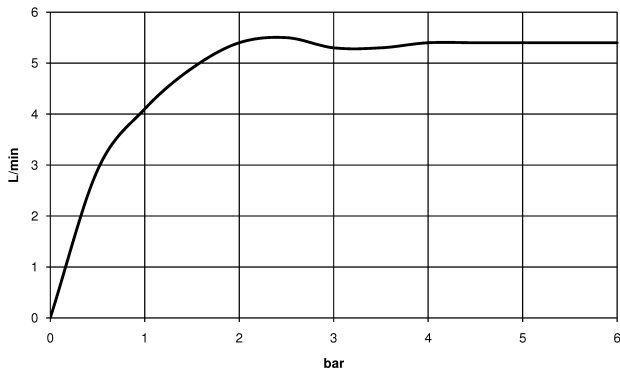

Dark Platinum matt

Maßzeichnung

Alle Angaben in mm / inch = mm x 0,0394

Waschtisch - VAIA

Waschtisch-Einhandbatterie mit Ablaufgarnitur - Dark Platinum matt

Artikelnummer: 33 510 809-99

Durchflussdiagramm

Waschtisch - VAIA