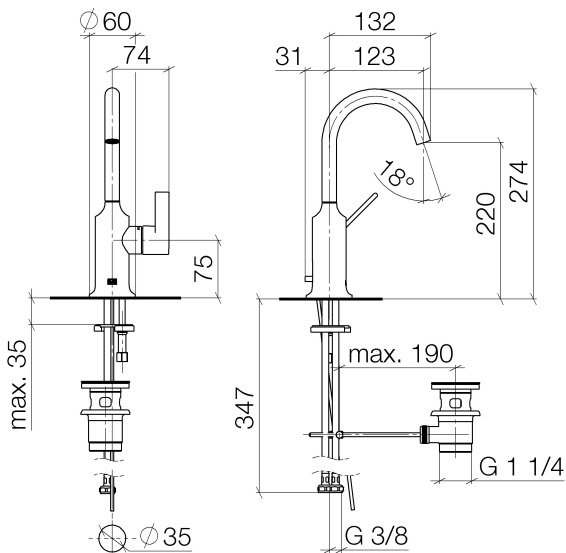

Waschtisch - VAIA

Waschtisch-Einhandbatterie mit Ablaufgarnitur - Dark Platinum matt

Artikelnummer: 33 510 809-99

- Ausladung 123 mm
- schwenkbarer Auslauf 360°
- runder luftangereicherter Strahl
- Armaturenhöhe 274 mm
- Höhe bis Luftsprudler 220 mm
- Bohrungsdurchmesser 35 mm
- 2x Druckschlauch M 8 x 1 eingeschraubt, dichtheitsgeprüft
- Durchfluss max. 5,7 l/min
- bleifrei
- Armaturengruppe nach DIN 4109: 1
- Nur für Becken mit Überlauf geeignet.

Dark Platinum matt

Maßzeichnung

Alle Angaben in mm / inch = mm x 0,0394

Waschtisch - VAIA

Waschtisch-Einhandbatterie mit Ablaufgarnitur - Dark Platinum matt

Artikelnummer: 33 510 809-99

Durchflussdiagramm

Waschtisch - VAIA

Waschtisch-Einhandbatterie mit Ablaufgarnitur - Dark Platinum matt

Artikelnummer: 33 510 809-99

Weitere Oberflächenvarianten

chrom

33 510 809-00

platin matt

33 510 809-06

platin

33 510 809-08

messing gebürstet

33 510 809-28

Weitere Oberflächen auf Anfrage (x-tra Service)