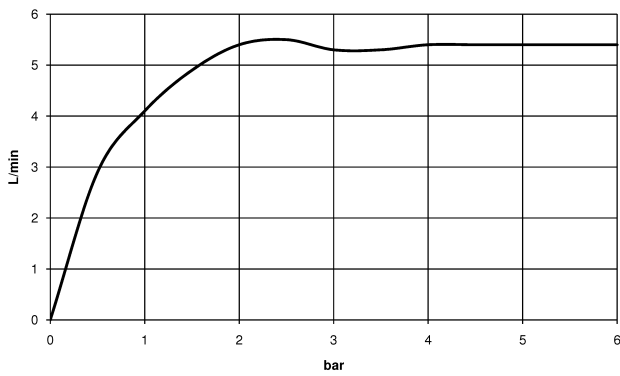

platin matt

Maßzeichnung

Alle Angaben in mm / inch = mm x 0,0394

Waschtisch - VAIA

Waschtisch-Einhandbatterie mit Ablaufgarnitur - platin matt

Artikelnummer: 33 510 809-06

Durchflussdiagramm

Waschtisch - VAIA