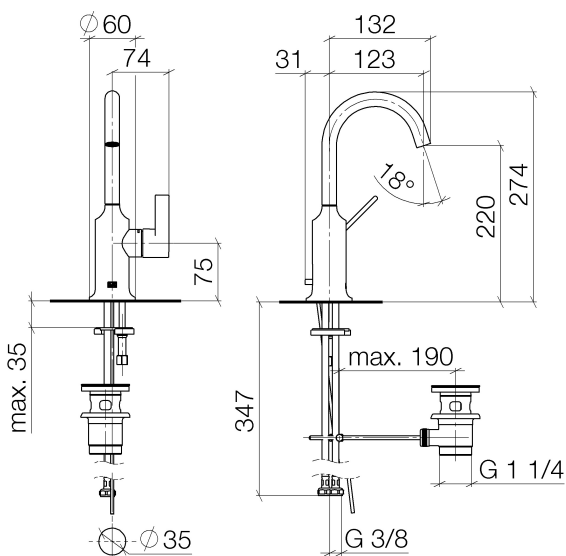

Waschtisch - VAIA

Waschtisch-Einhandbatterie mit Ablaufgarnitur - platin matt

Artikelnummer: 33 510 809-06

- Ausladung 123 mm
- schwenkbarer Auslauf 360°
- runder luftangereicherter Strahl
- Armaturenhöhe 274 mm
- Höhe bis Luftsprudler 220 mm
- Bohrungsdurchmesser 35 mm
- 2x Druckschlauch M 8 x 1 eingeschraubt, dichtheitsgeprüft
- Durchfluss max. 5,7 l/min
- bleifrei
- Armaturengruppe nach DIN 4109: 1
- Um die überproportional gestiegenen Materialkosten auszugleichen, sehen wir uns leider gezwungen, ab dem 1. Juni 2020 einen Edelmetallzuschlag in Höhe von zehn Prozent für diesen Artikel zu berechnen.
- Der Zuschlag ist nicht im angezeigten Preis enthalten.
- Nur für Becken mit Überlauf geeignet.

platin matt

Maßzeichnung

Alle Angaben in mm / inch = mm x 0,0394

Waschtisch - VAIA

Waschtisch-Einhandbatterie mit Ablaufgarnitur - platin matt

Artikelnummer: 33 510 809-06

Durchflussdiagramm

Waschtisch - VAIA

Waschtisch-Einhandbatterie mit Ablaufgarnitur - platin matt

Artikelnummer: 33 510 809-06

Weitere Oberflächenvarianten

chrom

33 510 809-00

platin

33 510 809-08

messing gebürstet