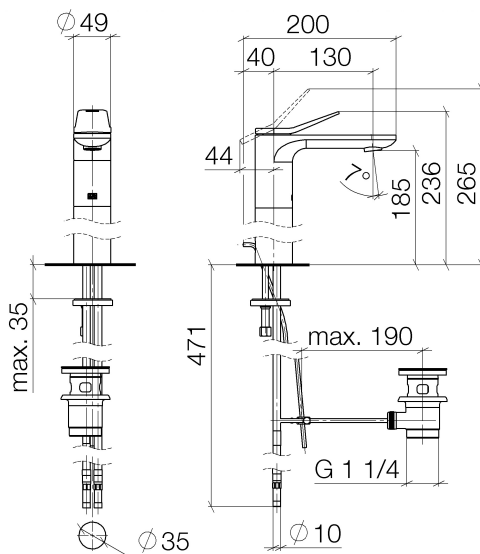

Waschtisch - Lissé

Waschtisch-Einhandbatterie mit hohem Auslauf mit Ablaufgarnitur - platin matt

Artikelnummer: 33 506 845-06

- Ausladung 130 mm
- starrer Auslauf
- runder luftangereicherter Strahl
- Armaturenhöhe 236 mm
- Höhe bis Luftsprudler 185 mm
- Bohrungsdurchmesser 35 mm
- 2x Druckschlauch M 8 x 1 eingeschraubt, dichtheitsgeprüft
- Durchfluss max. 5,7 l/min
- bleifrei
- Armaturengruppe nach DIN 4109: 1
- Um die überproportional gestiegenen Materialkosten auszugleichen, sehen wir uns leider gezwungen, ab dem 1. Juni 2020 einen Edelmetallzuschlag in Höhe von zehn Prozent für diesen Artikel zu berechnen.
- Der Zuschlag ist nicht im angezeigten Preis enthalten.
- Nur für Becken mit Überlauf geeignet.

platin matt

Maßzeichnung

Alle Angaben in mm / inch = mm x 0,0394

Waschtisch - Lissé

Waschtisch-Einhandbatterie mit hohem Auslauf mit Ablaufgarnitur - platin matt

Artikelnummer: 33 506 845-06

Durchflussdiagramm

Waschtisch - Lissé

Waschtisch-Einhandbatterie mit hohem Auslauf mit Ablaufgarnitur - platin matt

Artikelnummer: 33 506 845-06

Weitere Oberflächenvarianten

chrom

33 506 845-00

Weitere Oberflächen auf Anfrage (x-tra Service)