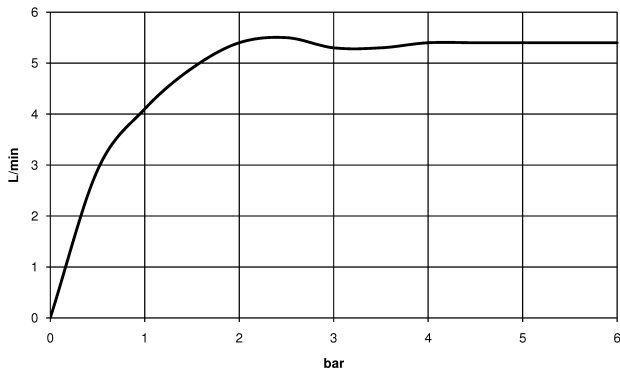

Waschtisch - Lissé

Waschtisch-Einhandbatterie mit hohem Auslauf mit Ablaufgarnitur - platin matt

Artikelnummer: 33 506 845-06

- Ausladung 130 mm
- starrer Auslauf
- runder luftangereicherter Strahl
- Armaturenhöhe 236 mm
- Höhe bis Luftsprudler 185 mm
- Bohrungsdurchmesser 35 mm
- 2x Druckschlauch M 8 x 1 eingeschraubt, dichtheitsgeprüft
- Durchfluss max. 5,7 l/min
- bleifrei
- Armaturengruppe nach DIN 4109: 1
- Um die überproportional gestiegenen Materialkosten auszugleichen, sehen wir uns leider gezwungen, ab dem 1. Juni 2020 einen Edelmetallzuschlag in Höhe von zehn Prozent für diesen Artikel zu berechnen.
- Der Zuschlag ist nicht im angezeigten Preis enthalten.
- Nur für Becken mit Überlauf geeignet.

platin matt

Maßzeichnung

Alle Angaben in mm / inch = mm x 0,0394

Waschtisch - Lissé

Waschtisch-Einhandbatterie mit hohem Auslauf mit Ablaufgarnitur - platin matt

Artikelnummer: 33 506 845-06

Durchflussdiagramm