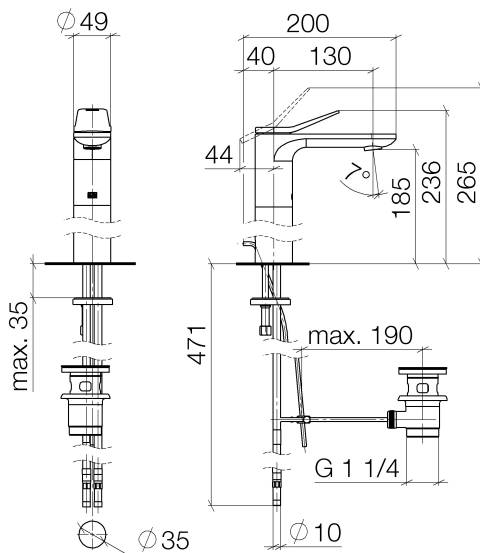

Waschtisch - Lissé

Waschtisch-Einhandbatterie mit hohem Auslauf mit Ablaufgarnitur - chrom

Artikelnummer: 33 506 845-00

- Ausladung 130 mm
- starrer Auslauf
- runder luftangereicherter Strahl
- Armaturenhöhe 236 mm
- Höhe bis Luftsprudler 185 mm
- Bohrungsdurchmesser 35 mm
- 2x Druckschlauch M 8 x 1 eingeschraubt, dichtheitsgeprüft
- Durchfluss max. 5,7 l/min
- bleifrei
- Armaturengruppe nach DIN 4109: 1
- Nur für Becken mit Überlauf geeignet.

chrom

Maßzeichnung

Alle Angaben in mm / inch = mm x 0,0394

Waschtisch - Lissé

Waschtisch-Einhandbatterie mit hohem Auslauf mit Ablaufgarnitur - chrom

Artikelnummer: 33 506 845-00

Durchflussdiagramm

Waschtisch - Lissé

Waschtisch-Einhandbatterie mit hohem Auslauf mit Ablaufgarnitur - chrom

Artikelnummer: 33 506 845-00

Weitere Oberflächenvarianten

platin matt

33 506 845-06

Weitere Oberflächen auf Anfrage (x-tra Service)