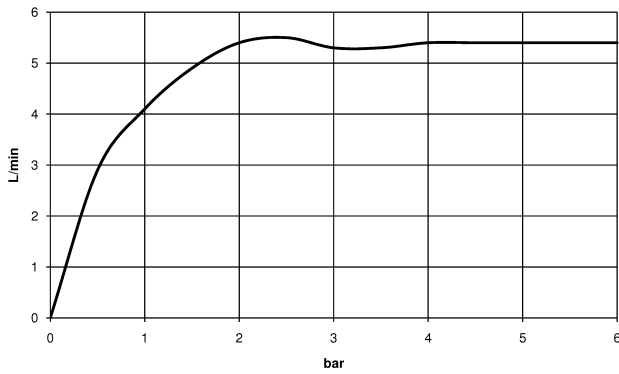

Waschtisch - Lissé

Waschtisch-Einhandbatterie mit hohem Auslauf mit Ablaufgarnitur - chrom

Artikelnummer: 33 506 845-00

- Ausladung 130 mm
- starrer Auslauf
- runder luftangereicherter Strahl
- Armaturenhöhe 236 mm
- Höhe bis Luftsprudler 185 mm
- Bohrungsdurchmesser 35 mm
- 2x Druckschlauch M 8 x 1 eingeschraubt, dichtheitsgeprüft
- Durchfluss max. 5,7 l/min
- bleifrei
- Armaturengruppe nach DIN 4109: 1
- Nur für Becken mit Überlauf geeignet.

chrom

Maßzeichnung

Alle Angaben in mm / inch = mm x 0,0394

Waschtisch - Lissé

Waschtisch-Einhandbatterie mit hohem Auslauf mit Ablaufgarnitur - chrom

Artikelnummer: 33 506 845-00

Durchflussdiagramm

Waschtisch - Lissé