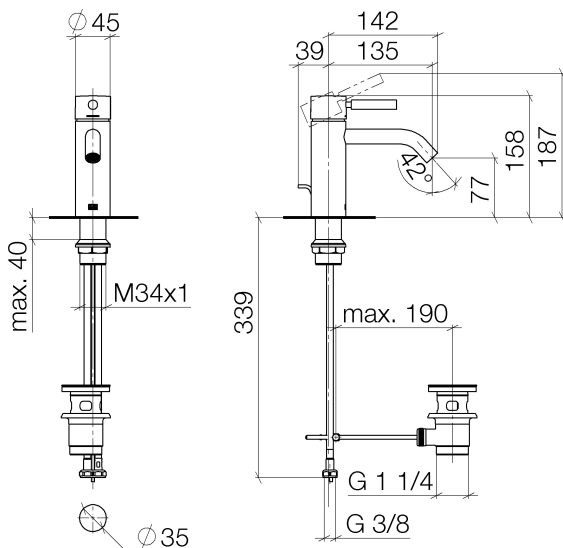

Waschtisch - Meta

Waschtisch-Einhandbatterie mit Ablaufgarnitur - schwarz matt

Artikelnummer: 33 502 660-33

- Ausladung 135 mm
- starrer Auslauf
- runder luftangereicherter Strahl
- Armaturenhöhe 158 mm
- Höhe bis Luftsprudler 77 mm
- Bohrungsdurchmesser 35 mm
- 2x Druckschlauch M 8 x 1 eingeschraubt, dichtheitsgeprüft
- Durchfluss max. 5,7 l/min
- bleifrei
- Armaturengruppe nach DIN 4109: 1
- Nur für Becken mit Überlauf geeignet.

schwarz matt

Maßzeichnung

Alle Angaben in mm / inch = mm x 0,0394

Waschtisch - Meta

Waschtisch-Einhandbatterie mit Ablaufgarnitur - schwarz matt

Artikelnummer: 33 502 660-33

Durchflussdiagramm

Waschtisch - Meta

Waschtisch-Einhandbatterie mit Ablaufgarnitur - schwarz matt

Artikelnummer: 33 502 660-33

Weitere Oberflächenvarianten

chrom

33 502 660-00

platin matt

33 502 660-06

Weitere Oberflächen auf Anfrage (x-tra Service)