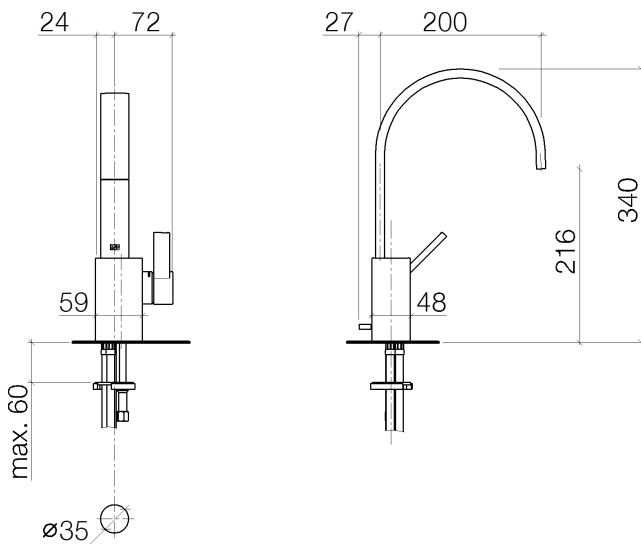

Waschtisch - MEM

Waschtisch-Einhandbatterie mit Ablaufgarnitur - Dark Platinum matt

Artikelnummer: 33 501 782-99

- Ausladung 200 mm
- starrer Auslauf
- rechteckiger luftangereicherter Strahl
- Armaturenhöhe 340 mm
- Höhe bis Luftsprudler 216 mm
- Bohrungsdurchmesser 35 mm
- 2x Druckschlauch M 10 x 1 eingeschraubt, dichtsgeprüft
- Durchfluss max. 5,7 l/min
- bleifrei
- Nur für Becken mit Überlauf geeignet.

Dark Platinum matt

Maßzeichnung

Alle Angaben in mm / inch = mm x 0,0394

Waschtisch - MEM

Waschtisch-Einhandbatterie mit Ablaufgarnitur - Dark Platinum matt

Artikelnummer: 33 501 782-99

Durchflussdiagramm

Waschtisch - MEM

Waschtisch-Einhandbatterie mit Ablaufgarnitur - Dark Platinum matt

Artikelnummer: 33 501 782-99

Weitere Oberflächenvarianten

chrom
33 501 782-00

platin matt
33 501 782-06

platin
33 501 782-08

messing gebürstet
33 501 782-28