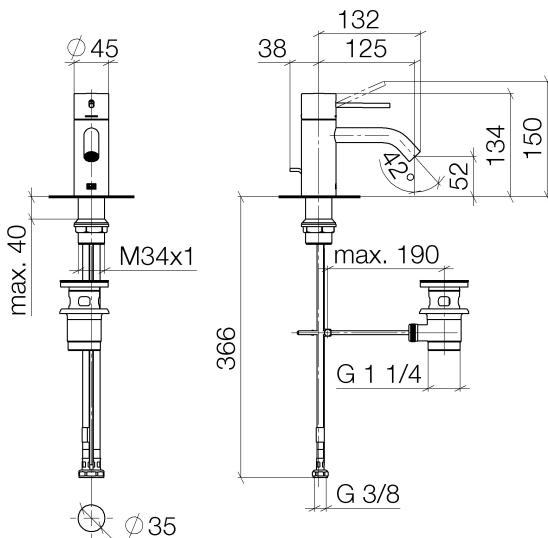

Waschtisch - Meta

META SLIM Waschtisch-Einhandbatterie mit Ablaufgarnitur - Dark Platinum matt

Artikelnummer: 33 501 662-99

- Ausladung 125 mm
- starrer Auslauf
- runder luftangereicherter Strahl
- Armaturenhöhe 134 mm
- Höhe bis Luftsprudler 52 mm
- Bohrungsdurchmesser 35 mm
- 2x Druckschlauch M 8 x 1 eingeschraubt, dichtheitsgeprüft
- Durchfluss max. 5,7 l/min
- bleifrei
- Armaturengruppe nach DIN 4109: 1
- Nur für Becken mit Überlauf geeignet.

Dark Platinum matt

Maßzeichnung

Alle Angaben in mm / inch = mm x 0,0394

Waschtisch - Meta

META SLIM Waschtisch-Einhandbatterie mit Ablaufgarnitur - Dark Platinum matt

Artikelnummer: 33 501 662-99

Durchflussdiagramm

Waschtisch - Meta

META SLIM Waschtisch-Einhandbatterie mit Ablaufgarnitur - Dark Platinum matt

Artikelnummer: 33 501 662-99

Weitere Oberflächenvarianten

chrom

33 501 662-00

platin matt

33 501 662-06