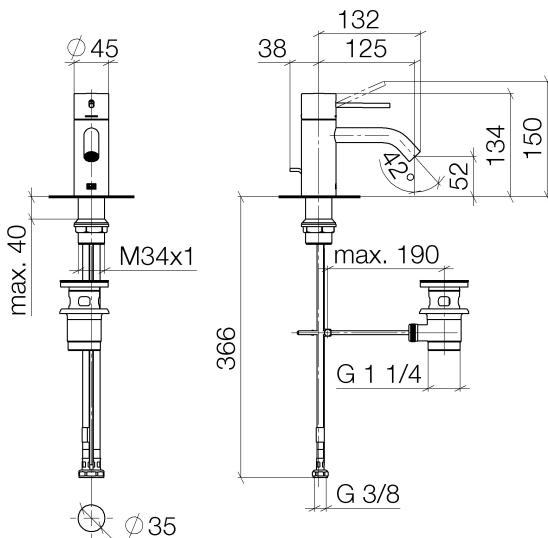

Waschtisch - Meta

META SLIM Waschtisch-Einhandbatterie mit Ablaufgarnitur - schwarz matt

Artikelnummer: 33 501 662-33

- Ausladung 125 mm
- starrer Auslauf
- runder luftangereicherter Strahl
- Armaturenhöhe 134 mm
- Höhe bis Luftsprudler 52 mm
- Bohrungsdurchmesser 35 mm
- 2x Druckschlauch M 8 x 1 eingeschraubt, dichtheitsgeprüft
- Durchfluss max. 5,7 l/min
- bleifrei
- Armaturengruppe nach DIN 4109: 1
- Nur für Becken mit Überlauf geeignet.

schwarz matt

Maßzeichnung

Alle Angaben in mm / inch = mm x 0,0394

Waschtisch - Meta

META SLIM Waschtisch-Einhandbatterie mit Ablaufgarnitur - schwarz matt

Artikelnummer: 33 501 662-33

Durchflussdiagramm

Waschtisch - Meta

META SLIM Waschtisch-Einhandbatterie mit Ablaufgarnitur - schwarz matt

Artikelnummer: 33 501 662-33

Weitere Oberflächenvarianten

chrom

33 501 662-00

platin matt

33 501 662-06

platin