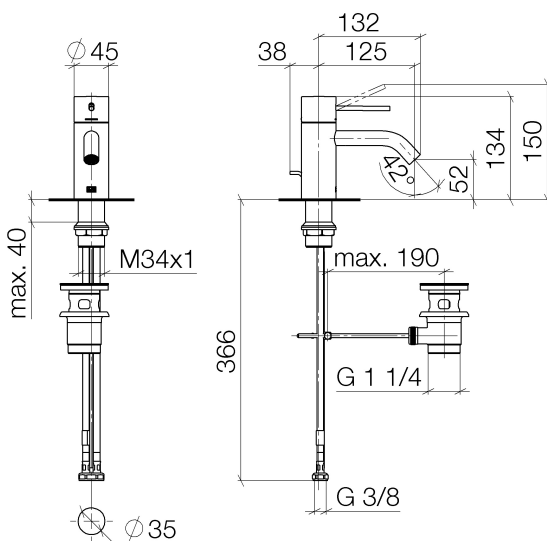

### META SLIM Waschtisch-Einhandbatterie mit Ablaufgarnitur - platin matt

Artikelnummer: 33 501 662-06

- Ausladung 125 mm
- starrer Auslauf
- runder luftangereicherter Strahl
- Armaturenhöhe 134 mm
- Höhe bis Luftsprudler 52 mm
- Bohrungsdurchmesser 35 mm
- 2x Druckschlauch M 8 x 1 eingeschraubt, dichtheitsgeprüft
- Durchfluss max. 5,7 l/min
- bleifrei
- Armaturengruppe nach DIN 4109: 1
- Um die überproportional gestiegenen Materialkosten auszugleichen, sehen wir uns leider gezwungen, ab dem 1. Juni 2020 einen Edelmetallzuschlag in Höhe von zehn Prozent für diesen Artikel zu berechnen.
- Der Zuschlag ist nicht im angezeigten Preis enthalten.
- Nur für Becken mit Überlauf geeignet.

## Maßzeichnung

Alle Angaben in mm / inch = mm x 0,0394

Waschtisch - Meta

META SLIM Waschtisch-Einhandbatterie mit Ablaufgarnitur - platin matt

Artikelnummer: 33 501 662-06

## Waschtisch - Meta

META SLIM Waschtisch-Einhandbatterie mit Ablaufgarnitur - platin matt

Artikelnummer: 33 501 662-06