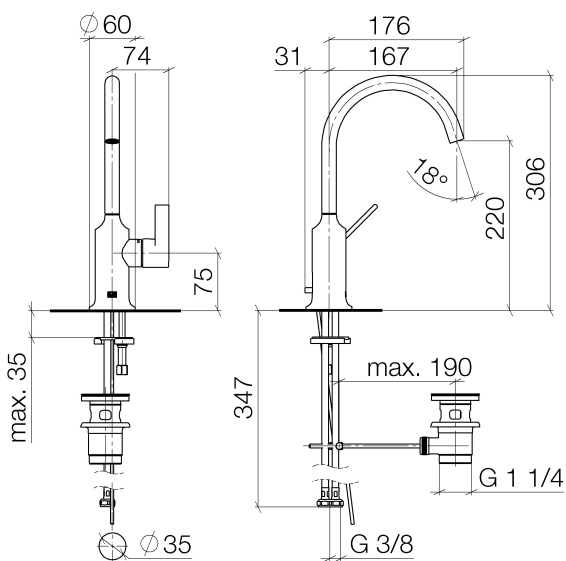

### Waschtisch-Einhandbatterie mit Ablaufgarnitur - platin matt

Artikelnummer: 33 500 809-06

- Ausladung 167 mm
- schwenkbarer Auslauf 360°
- runder luftangereicherter Strahl
- Armaturenhöhe 306 mm
- Höhe bis Luftsprudler 220 mm
- Bohrungsdurchmesser 35 mm
- 2x Druckschlauch M 8 x 1 eingeschraubt, dichtheitsgeprüft
- Durchfluss max. 5,7 l/min
- bleifrei
- Armaturengruppe nach DIN 4109: 1
- Um die überproportional gestiegenen Materialkosten auszugleichen, sehen wir uns leider gezwungen, ab dem 1. Juni 2020 einen Edelmetallzuschlag in Höhe von zehn Prozent für diesen Artikel zu berechnen.
- Der Zuschlag ist nicht im angezeigten Preis enthalten.
- Nur für Becken mit Überlauf geeignet.

## Maßzeichnung

Alle Angaben in mm / inch = mm x 0,0394

Waschtisch - VAIA

Waschtisch-Einhandbatterie mit Ablaufgarnitur - platin matt

Artikelnummer: 33 500 809-06

### Durchflussdiagramm

Waschtisch - VAIA

Waschtisch-Einhandbatterie mit Ablaufgarnitur - platin matt

Artikelnummer: 33 500 809-06