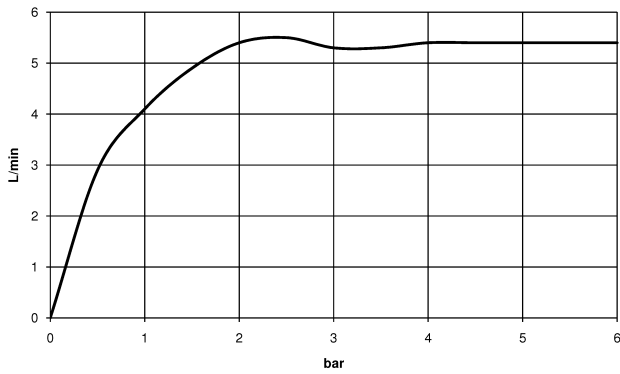

Waschtisch - VAIA

Waschtisch-Einhandbatterie mit Ablaufgarnitur - platin matt

Artikelnummer: 33 500 809-06

Durchflussdiagramm