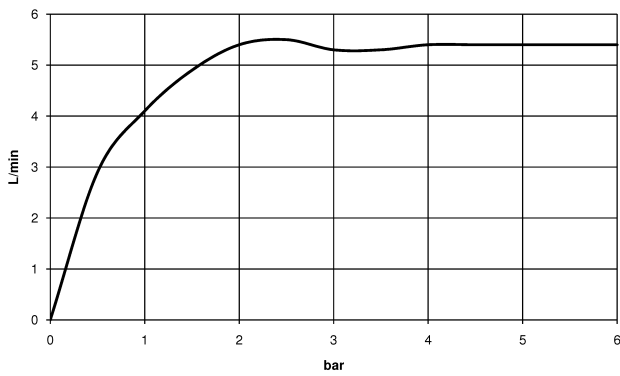

chrom

Maßzeichnung

Alle Angaben in mm / inch = mm x 0,0394

Waschtisch - VAIA

Waschtisch-Einhandbatterie mit Ablaufgarnitur - chrom

Artikelnummer: 33 500 809-00

Durchflussdiagramm

Waschtisch - VAIA