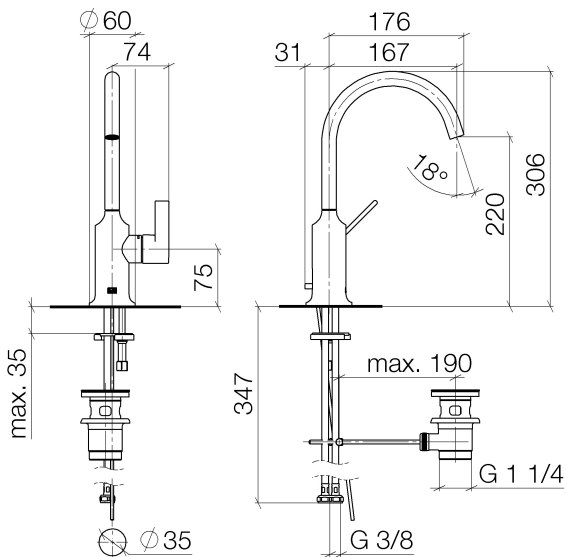

Waschtisch - VAIA

Waschtisch-Einhandbatterie mit Ablaufgarnitur - chrom

Artikelnummer: 33 500 809-00

- Ausladung 167 mm
- schwenkbarer Auslauf 360°
- runder luftangereicherter Strahl
- Armaturenhöhe 306 mm
- Höhe bis Luftsprudler 220 mm
- Bohrungsdurchmesser 35 mm
- 2x Druckschlauch M 8 x 1 eingeschraubt, dichtheitsgeprüft
- Durchfluss max. 5,7 l/min
- bleifrei
- Armaturengruppe nach DIN 4109: 1
- Nur für Becken mit Überlauf geeignet.

chrom

Maßzeichnung

Alle Angaben in mm / inch = mm x 0,0394

Waschtisch - VAIA

Waschtisch-Einhandbatterie mit Ablaufgarnitur - chrom

Artikelnummer: 33 500 809-00

Durchflussdiagramm

Waschtisch - VAIA

Waschtisch-Einhandbatterie mit Ablaufgarnitur - chrom

Artikelnummer: 33 500 809-00

Weitere Oberflächenvarianten

platin matt

33 500 809-06

platin

33 500 809-08

messing gebürstet