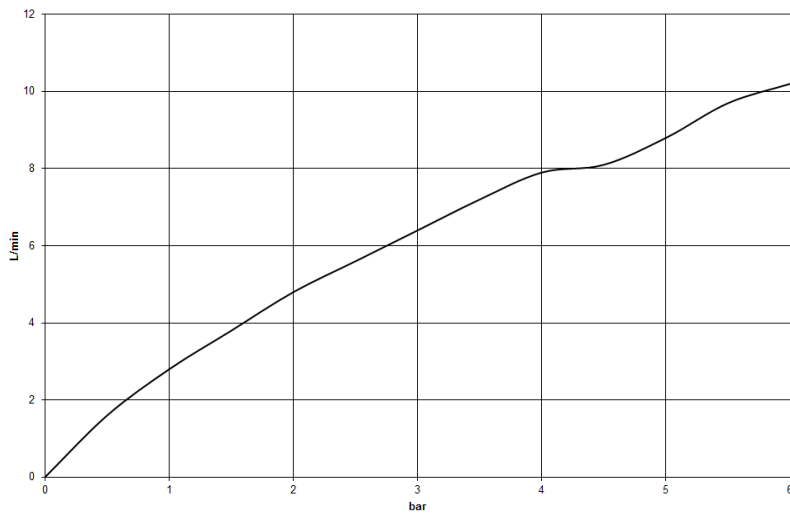

chrom

Maßzeichnung

Alle Angaben in mm / inch = mm x 0,0394

Waschtisch - IMO

Waschtisch-Einhandbatterie mit Ablaufgarnitur - chrom

Artikelnummer: 33 500 670-00

Durchflussdiagramm

Waschtisch - IMO