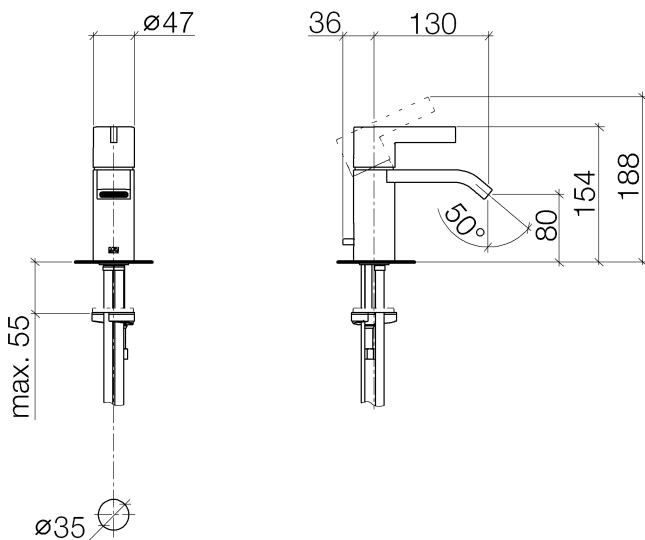

Waschtisch - IMO

Waschtisch-Einhandbatterie mit Ablaufgarnitur - chrom

Artikelnummer: 33 500 670-00

- Ausladung 130 mm
- starrer Auslauf
- rechteckiger luftangereicherter Strahl
- Armaturenhöhe 154 mm
- Höhe bis Luftsprudler 80 mm
- Bohrungsdurchmesser 35 mm
- 2x Druckschlauch M 10 x 1 eingeschraubt, dichtheitsgeprüft
- Durchfluss max. 7 l/min
- bleifrei
- Armaturengruppe nach DIN 4109: 1
- Nur für Becken mit Überlauf geeignet.

chrom

Maßzeichnung

Alle Angaben in mm / inch = mm x 0,0394

Waschtisch - IMO

Waschtisch-Einhandbatterie mit Ablaufgarnitur - chrom

Artikelnummer: 33 500 670-00

Durchflussdiagramm

Waschtisch - IMO

Waschtisch-Einhandbatterie mit Ablaufgarnitur - chrom

Artikelnummer: 33 500 670-00

Weitere Oberflächenvarianten

platin matt

33 500 670-06

platin

33 500 670-08

Dark Brass matt