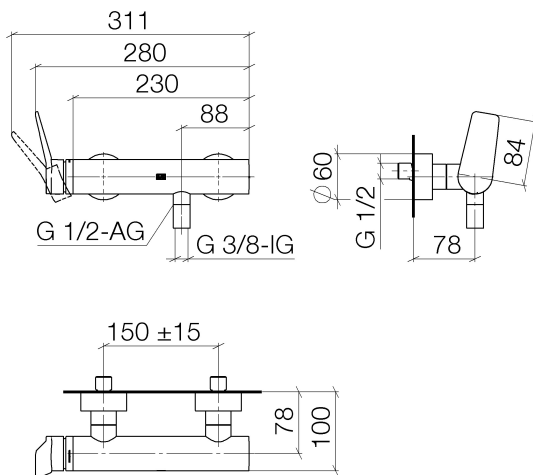

Dusche - Lissé

Brause-Einhandbatterie für Wandmontage - chrom

Artikelnummer: 33 300 845-00

- Brauseabgang 3/8"
- Schubrosetten Ø 60 mm
- Anschluss 1/2"
- Stichmaß 150 mm ± 15 mm
- Armaturengruppe nach DIN 4109: 1
- Eigensicher gegen Rückfließen.
- Passt zu Lissé

chrom

Maßzeichnung

Alle Angaben in mm / inch = mm x 0,0394

Dusche - Lissé
Brause-Einhandbatterie für Wandmontage - chrom
Artikelnummer: 33 300 845-00

Durchflussdiagramm

Dusche - Lissé
Brause-Einhandbatterie für Wandmontage - chrom
Artikelnummer: 33 300 845-00