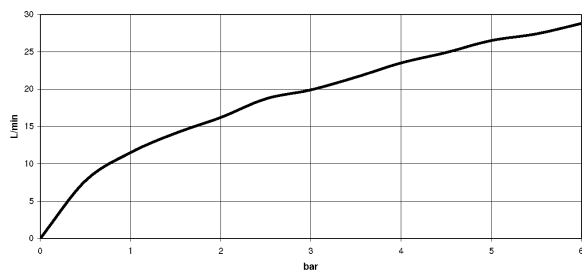

Dusche - Lissé
Brause-Einhandbatterie für Wandmontage - chrom
Artikelnummer: 33 300 845-00

Durchflussdiagramm