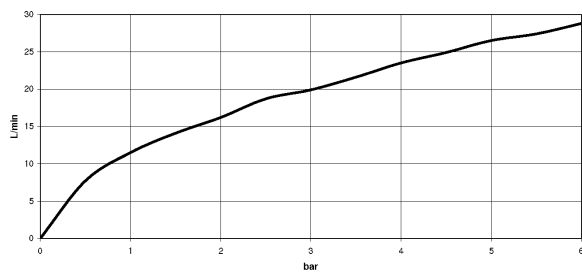

Dusche - Meta
Brause-Einhandbatterie für Wandmontage - schwarz matt
Artikelnummer: 33 300 660-33

Durchflussdiagramm