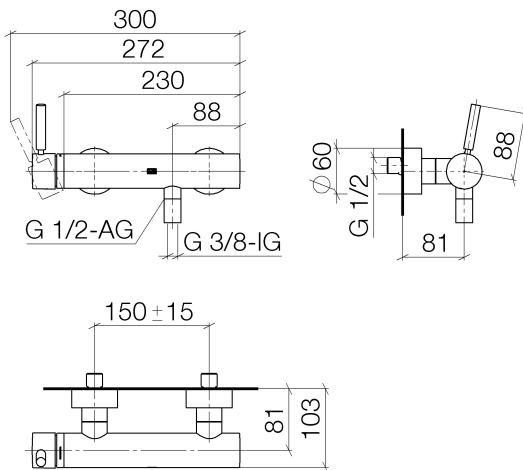

Dusche - Meta

Brause-Einhandbatterie für Wandmontage - schwarz matt

Artikelnummer: 33 300 660-33

- Brauseabgang 3/8"
- Schubrosetten Ø 60 mm
- Anschluss 1/2"
- Stichmaß 150 mm ± 15 mm
- Armaturengruppe nach DIN 4109: 1
- Passt zu Meta
- Eigensicher gegen Rückfließen.

schwarz matt

Maßzeichnung

Alle Angaben in mm / inch = mm x 0,0394

Dusche - Meta
Brause-Einhandbatterie für Wandmontage - schwarz matt
Artikelnummer: 33 300 660-33

Durchflussdiagramm

Dusche - Meta

Brause-Einhandbatterie für Wandmontage - schwarz matt

Artikelnummer: 33 300 660-33

Weitere Oberflächenvarianten

chrom

33 300 660-00

platin matt

33 300 660-06

Weitere Oberflächen auf Anfrage (x-tra Service)