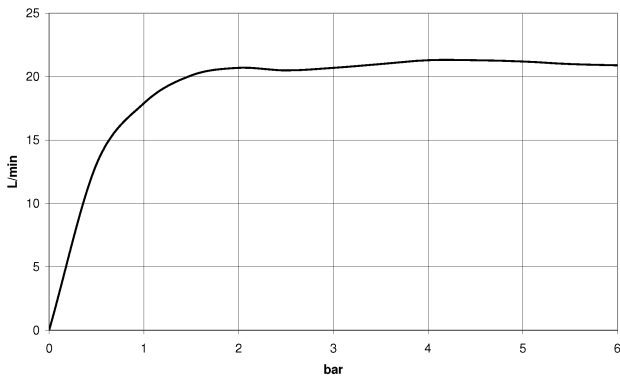

Badewanne - Meta

Wannen-Einhandbatterie für Wandmontage mit Schlauchbrausegarnitur - schwarz matt

Artikelnummer: 33 233 660-33

Durchflussdiagramm