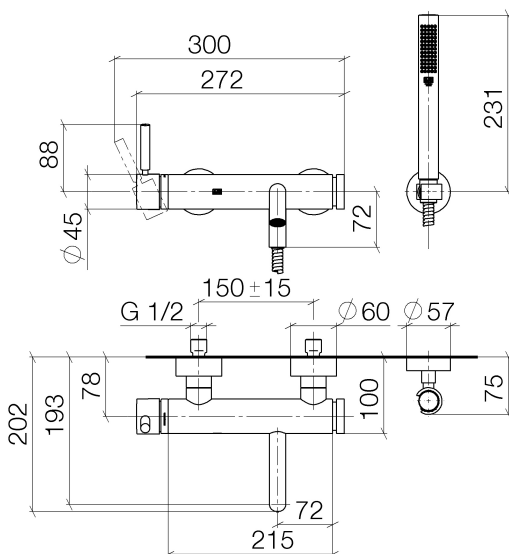

Badewanne - Meta

Wannen-Einhandbatterie für Wandmontage mit Schlauchbrausegarnitur - schwarz matt

Artikelnummer: 33 233 660-33

- Ausladung 202 mm
- Schlauchbrausegarnitur: Normalstrahl
- Auslauf: runder luftangereicherter Strahl
- Schlauchbrausegarnitur mit Antikalk-System
- automatische Umstellung Wanne/Brause
- Schubrosetten Ø 60 mm
- Stichmaß 150 mm ± 15 mm
- Anschluss 1/2"
- Metallbrauseschlauch 1250 mm mit integriertem Verdreherschutz
- Brausehalter mit Rosette Ø 57 mm
- Durchfluss max. 14 l/min bei 3 bar Fließdruck
- Durchfluss Schlauchbrausegarnitur max. 6,8 l/min
- Armaturengruppe nach DIN 4109: 1
- Eigensicher gegen Rückfließen.

schwarz matt

Zu diesem Artikel wird Zubehör benötigt.

Maßzeichnung

Alle Angaben in mm / inch = mm x 0,0394

Badewanne - Meta

Wannen-Einhandbatterie für Wandmontage mit Schlauchbrausegarnitur - schwarz matt

Artikelnummer: 33 233 660-33

Durchflussdiagramm

Badewanne - Meta

Wannen-Einhandbatterie für Wandmontage mit Schlauchbrausegarnitur - schwarz matt

Artikelnummer: 33 233 660-33

Weitere Oberflächenvarianten

chrom

33 233 660-00

platin matt