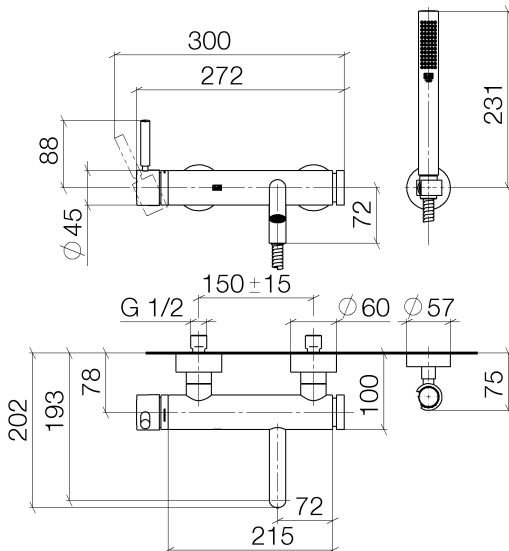

Badewanne - Meta

Wannen-Einhandbatterie für Wandmontage mit Schlauchbrausegarnitur - platin matt

Artikelnummer: 33 233 660-06

- Ausladung 202 mm
- Schlauchbrausegarnitur: Normalstrahl
- Auslauf: runder luftangereicherter Strahl
- Schlauchbrausegarnitur mit Antikalk-System
- automatische Umstellung Wanne/Brause
- Schubrosetten Ø 60 mm
- Stichmaß 150 mm ± 15 mm
- Anschluss 1/2"
- Metallbrauseschlauch 1250 mm mit integriertem Verdreherschutz
- Brausehalter mit Rosette Ø 57 mm
- Durchfluss max. 14 l/min bei 3 bar Fließdruck
- Durchfluss Schlauchbrausegarnitur max. 6,8 l/min
- Armaturengruppe nach DIN 4109: 1
- Um die überproportional gestiegenen Materialkosten auszugleichen, sehen wir uns leider gezwungen, ab dem 1. Juni 2020 einen Edelmetallzuschlag in Höhe von zehn Prozent für diesen Artikel zu berechnen.
- Der Zuschlag ist nicht im angezeigten Preis enthalten.
- Eigensicher gegen Rückfließen.

platin matt

Zu diesem Artikel wird Zubehör benötigt.

Maßzeichnung

Badewanne - Meta

Wannen-Einhandbatterie für Wandmontage mit Schlauchbrausegarnitur - platin matt

Artikelnummer: 33 233 660-06

Alle Angaben in mm / inch = mm x 0,0394

Durchflussdiagramm

Badewanne - Meta

Wannen-Einhandbatterie für Wandmontage mit Schlauchbrausegarnitur - platin matt

Artikelnummer: 33 233 660-06

Weitere Oberflächenvarianten

chrom

33 233 660-00

schwarz matt