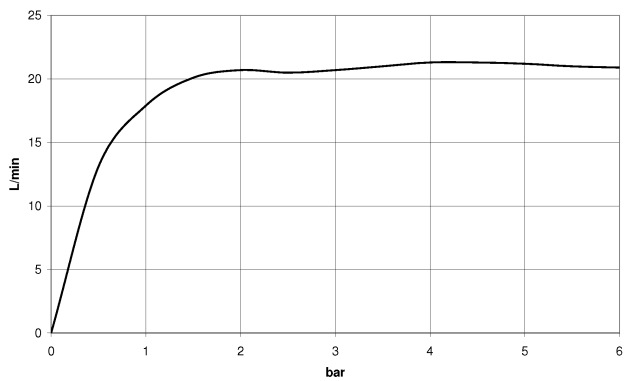

Badewanne - Meta

Wannen-Einhandbatterie für Wandmontage mit Schlauchbrausegarnitur - platin matt

Artikelnummer: 33 233 660-06

Alle Angaben in mm / inch = mm x 0,0394

Durchflussdiagramm