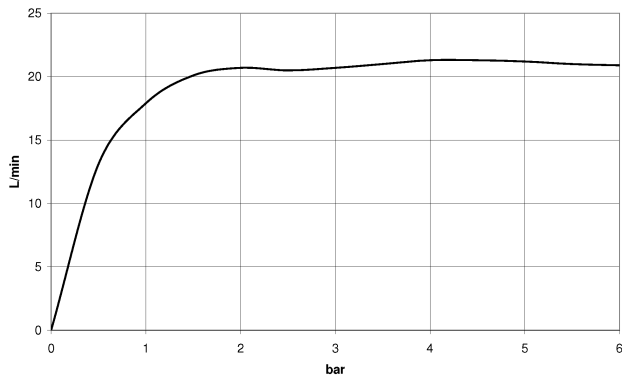

Badewanne - Meta

Wannen-Einhandbatterie für Wandmontage mit Schlauchbrausegarnitur - chrom

Artikelnummer: 33 233 660-00

Durchflussdiagramm