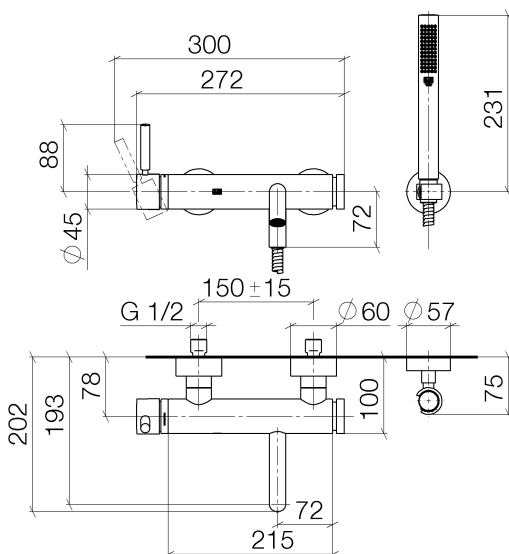

Badewanne - Meta

Wannen-Einhandbatterie für Wandmontage mit Schlauchbrausegarnitur - chrom

Artikelnummer: 33 233 660-00

- Ausladung 202 mm
- Schlauchbrausegarnitur: Normalstrahl
- Auslauf: runder luftangereicherter Strahl
- Schlauchbrausegarnitur mit Antikalk-System
- automatische Umstellung Wanne/Brause
- Schubrosetten Ø 60 mm
- Stichmaß 150 mm ± 15 mm
- Anschluss 1/2"
- Metallbrauseschlauch 1250 mm mit integriertem Verdreherschutz
- Brausehalter mit Rosette Ø 57 mm
- Durchfluss max. 14 l/min bei 3 bar Fließdruck
- Durchfluss Schlauchbrausegarnitur max. 6,8 l/min
- Armaturengruppe nach DIN 4109: 1
- Eigensicher gegen Rückfließen.

chrom

Zu diesem Artikel wird Zubehör benötigt.

Maßzeichnung

Alle Angaben in mm / inch = mm x 0,0394

Badewanne - Meta

Wannen-Einhandbatterie für Wandmontage mit Schlauchbrausegarnitur - chrom

Artikelnummer: 33 233 660-00

Durchflussdiagramm

Badewanne - Meta

Wannen-Einhandbatterie für Wandmontage mit Schlauchbrausegarnitur - chrom

Artikelnummer: 33 233 660-00

Weitere Oberflächenvarianten

platin matt

33 233 660-06

schwarz matt