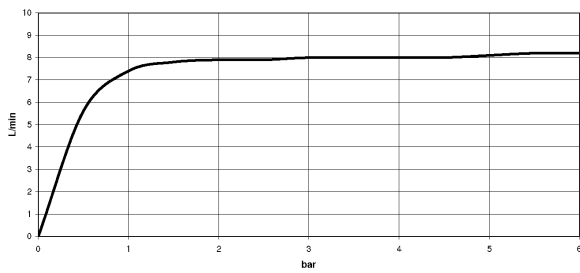

Küche - Lot

Zweilochbatterie mit Abdeckplatte - chrom

Artikelnummer: 32 843 680-00

- Ausladung 235 mm
- schwenkbarer Auslauf 360°
- Luftangereicherter Strahl
- Armaturenhöhe 345 mm
- Höhe bis Luftsprudler 319 mm
- Abdeckplatte 126 x 55 mm
- Bohrungsdurchmesser Auslauf 35 mm
- Bohrungsdurchmesser Einhebelmischer 44 mm
- Stichmaß 71 mm
- Durchfluss max. 8 l/min bei 3 bar Fließdruck
- bleifrei
- Armaturengruppe nach DIN 4109: 1

chrom

Maßzeichnung

Alle Angaben in mm / inch = mm x 0,0394

Küche - Lot

Zweilochbatterie mit Abdeckplatte - chrom

Artikelnummer: 32 843 680-00

## Durchflussdiagramm