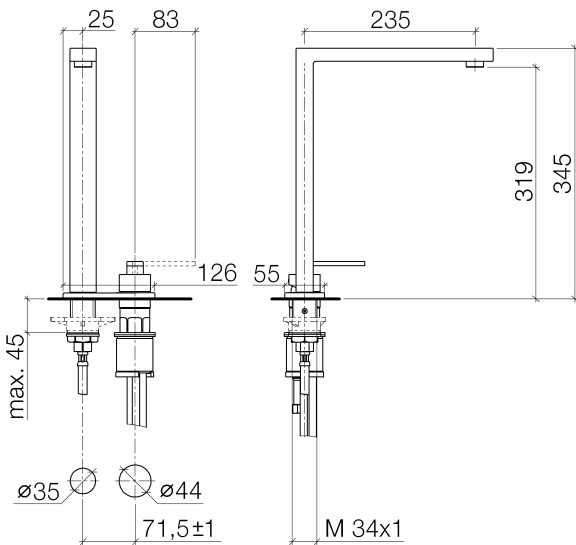

Küche - Lot

Zweilochbatterie mit Abdeckplatte - chrom

Artikelnummer: 32 843 680-00

- Ausladung 235 mm
- schwenkbarer Auslauf 360°
- Luftangereicherter Strahl
- Armaturenhöhe 345 mm
- Höhe bis Luftsprudler 319 mm
- Abdeckplatte 126 x 55 mm
- Bohrungsdurchmesser Auslauf 35 mm
- Bohrungsdurchmesser Einhebelmischer 44 mm
- Stichmaß 71 mm
- Durchfluss max. 8 l/min bei 3 bar Fließdruck
- bleifrei
- Armaturengruppe nach DIN 4109: 1

chrom

Maßzeichnung

Alle Angaben in mm / inch = mm x 0,0394

Küche - Lot

Zweilochbatterie mit Abdeckplatte - chrom

Artikelnummer: 32 843 680-00

## Durchflussdiagramm

## Küche - Lot

Zweilochbatterie mit Abdeckplatte - chrom

Artikelnummer: 32 843 680-00