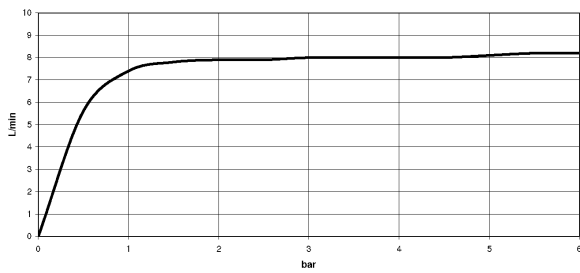

Küche - Lot

BAR TAP Zweilochbatterie mit Einzelrosetten - Dark Platinum matt

Artikelnummer: 32 805 680-99

Durchflussdiagramm