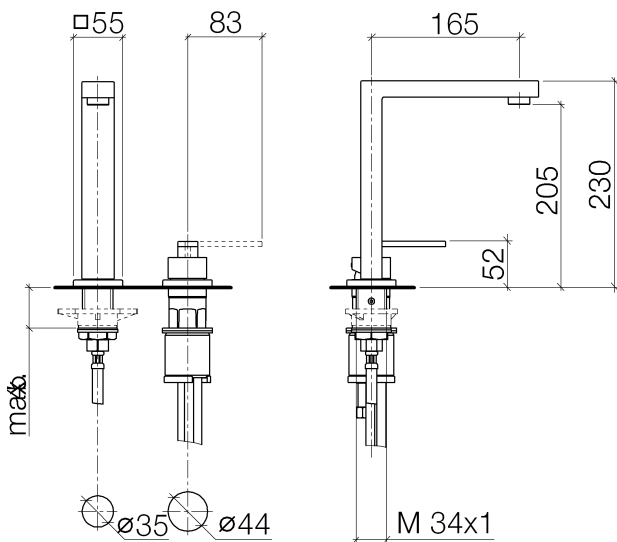

Küche - Lot

BAR TAP Zweilochbatterie mit Einzelrosetten - Dark Platinum matt

Artikelnummer: 32 805 680-99

- Ausladung 165 mm
- schwenkbarer Auslauf 360°
- Luftangereicherter Strahl
- Armaturenhöhe 230 mm
- Höhe bis Laminarstrahlregler 205 mm
- Einzelrosette 55 x 55 mm
- Bohrungsdurchmesser Auslauf 35 mm
- Bohrungsdurchmesser Einhebelmischer 44 mm
- Durchfluss max. 8 l/min bei 3 bar Fließdruck
- bleifrei
- Bedienteil frei positionierbar.

Dark Platinum matt

Maßzeichnung

Alle Angaben in mm / inch = mm x 0,0394

Küche - Lot

BAR TAP Zweilochbatterie mit Einzelrosetten - Dark Platinum matt

Artikelnummer: 32 805 680-99

### Durchflussdiagramm

Küche - Lot

BAR TAP Zweilochbatterie mit Einzelrosetten - Dark Platinum matt

Artikelnummer: 32 805 680-99