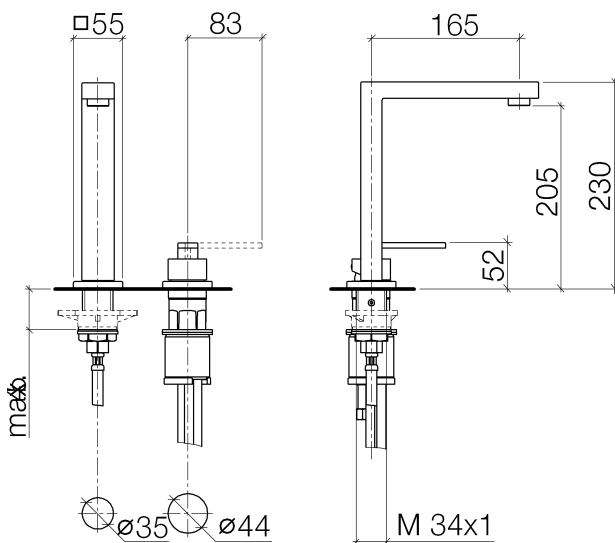

Küche - Lot

BAR TAP Zweilochbatterie mit Einzelrosetten - platin matt

Artikelnummer: 32 805 680-06

- Ausladung 165 mm
- schwenkbarer Auslauf 360°
- Luftangereicherter Strahl
- Armaturenhöhe 230 mm
- Höhe bis Laminarstrahlregler 205 mm
- Einzelrosette 55 x 55 mm
- Bohrungsdurchmesser Auslauf 35 mm
- Bohrungsdurchmesser Einhebelmischer 44 mm
- Durchfluss max. 8 l/min bei 3 bar Fließdruck
- bleifrei
- Armaturengruppe nach DIN 4109: 1
- Um die überproportional gestiegenen Materialkosten auszugleichen, sehen wir uns leider gezwungen, ab dem 1. Juni 2020 einen Edelmetallzuschlag in Höhe von zehn Prozent für diesen Artikel zu berechnen.
- Der Zuschlag ist nicht im angezeigten Preis enthalten.
- Bedienteil frei positionierbar.

platin matt

Maßzeichnung

Alle Angaben in mm / inch = mm x 0,0394

Küche - Lot

BAR TAP Zweilochbatterie mit Einzelrosetten - platin matt

Artikelnummer: 32 805 680-06

Durchflussdiagramm

Küche - Lot

BAR TAP Zweilochbatterie mit Einzelrosetten - platin matt

Artikelnummer: 32 805 680-06

Weitere Oberflächenvarianten

chrom

32 805 680-00

platin

32 805 680-08

messing gebürstet

32 805 680-28

Dark Platinum matt

32 805 680-99

Weitere Oberflächen auf Anfrage (x-tra Service)