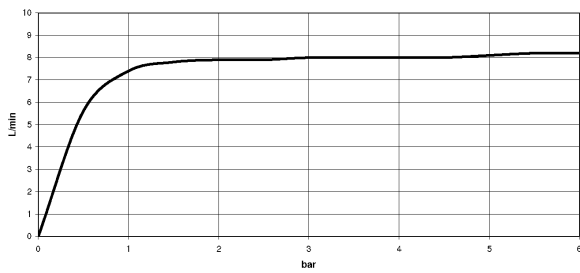

Küche - Lot

BAR TAP Zweilochbatterie mit Einzelrosetten - platin matt

Artikelnummer: 32 805 680-06

- Ausladung 165 mm
- schwenkbarer Auslauf 360°
- Luftangereicherter Strahl
- Armaturenhöhe 230 mm
- Höhe bis Laminarstrahlregler 205 mm
- Einzelrosette 55 x 55 mm
- Bohrungsdurchmesser Auslauf 35 mm
- Bohrungsdurchmesser Einhebelmischer 44 mm
- Durchfluss max. 8 l/min bei 3 bar Fließdruck
- bleifrei
- Armaturengruppe nach DIN 4109: 1
- Um die überproportional gestiegenen Materialkosten auszugleichen, sehen wir uns leider gezwungen, ab dem 1. Juni 2020 einen Edelmetallzuschlag in Höhe von zehn Prozent für diesen Artikel zu berechnen.
- Der Zuschlag ist nicht im angezeigten Preis enthalten.
- Bedienteil frei positionierbar.

platin matt

Maßzeichnung

Alle Angaben in mm / inch = mm x 0,0394

Küche - Lot

BAR TAP Zweilochbatterie mit Einzelrosetten - platin matt

Artikelnummer: 32 805 680-06

Durchflussdiagramm

Küche - Lot