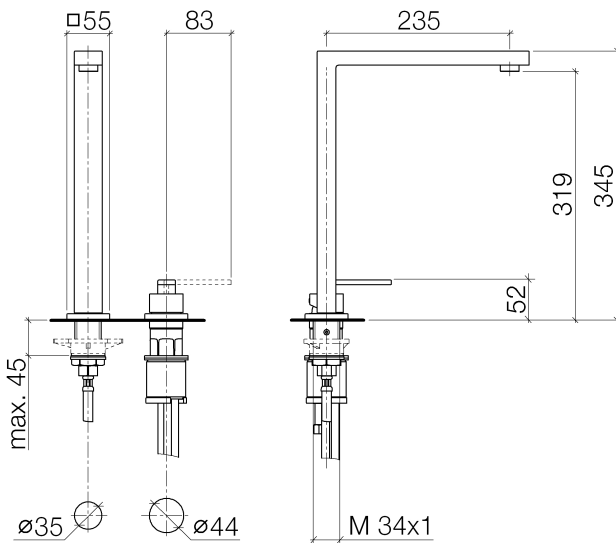

Küche - Lot

Zweilochbatterie mit Einzelrosetten - Dark Platinum matt

Artikelnummer: 32 800 680-99

- Ausladung 235 mm
- schwenkbarer Auslauf 360°
- Luftangereicherter Strahl
- Armaturenhöhe 345 mm
- Höhe bis Luftsprudler 319 mm
- Einzelrosette 55 x 55 mm
- Bohrungsdurchmesser Auslauf 35 mm
- Bohrungsdurchmesser Einhebelmischer 44 mm
- Durchfluss max. 8 l/min bei 3 bar Fließdruck
- bleifrei
- Armaturengruppe nach DIN 4109: 1
- Bedienteil frei positionierbar.

Dark Platinum matt

Maßzeichnung

Alle Angaben in mm / inch = mm x 0,0394

Küche - Lot

Zweilochbatterie mit Einzelrosetten - Dark Platinum matt

Artikelnummer: 32 800 680-99

Durchflussdiagramm

Küche - Lot

Zweilochbatterie mit Einzelrosetten - Dark Platinum matt

Artikelnummer: 32 800 680-99

Weitere Oberflächenvarianten

chrom

32 800 680-00

platin matt

32 800 680-06

platin