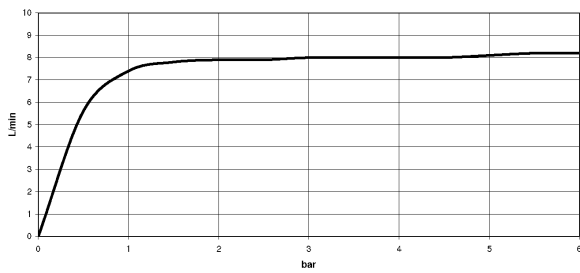

Dark Platinum matt

Maßzeichnung

Alle Angaben in mm / inch = mm x 0,0394

Küche - Lot

Zweilochbatterie mit Einzelrosetten - Dark Platinum matt

Artikelnummer: 32 800 680-99

Durchflussdiagramm

Küche - Lot