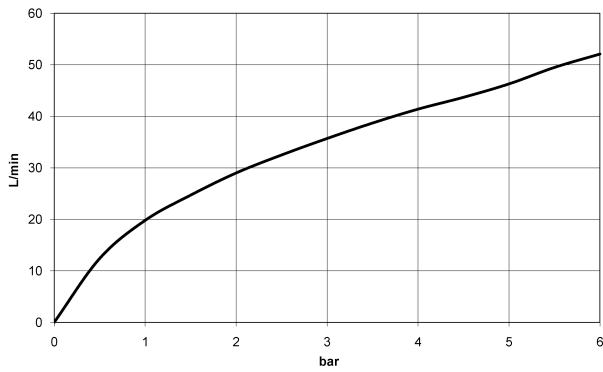

Badewanne - VAIA

Wannen-Einhandbatterie für Wannenrand- bzw. Fliesenrandmontage - Dark Platinum matt

Artikelnummer: 29 300 809-99

Durchflussdiagramm