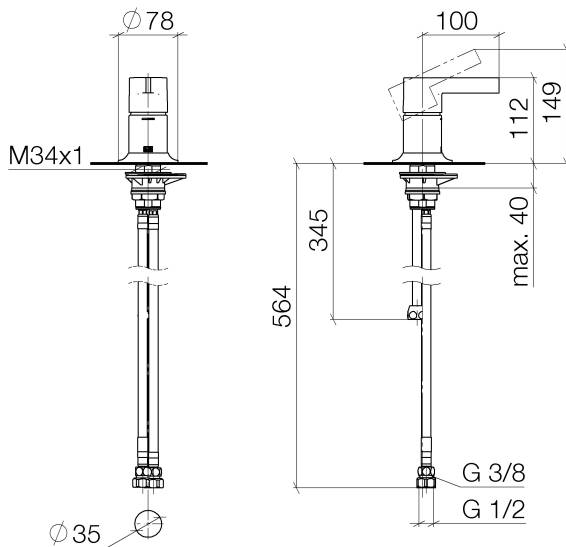

Badewanne - VAIA

Wannen-Einhandbatterie für Wannenrand- bzw. Fliesenrandmontage - Dark Platinum matt

Artikelnummer: 29 300 809-99

- Rosette 78 mm
- Bohrungsdurchmesser 35 mm
- Durchfluss max. 35,7 l/min bei 3 bar Fließdruck
- Armaturengruppe nach DIN 4109: 2

Dark Platinum matt

Maßzeichnung

Alle Angaben in mm / inch = mm x 0,0394

Badewanne - VAIA

Wannen-Einhandbatterie für Wannenrand- bzw. Fliesenrandmontage - Dark Platinum matt

Artikelnummer: 29 300 809-99

### Durchflussdiagramm

Badewanne - VAIA

Wannen-Einhandbatterie für Wannenrand- bzw. Fliesenrandmontage - Dark Platinum matt

Artikelnummer: 29 300 809-99

Weitere Oberflächenvarianten

chrom

29 300 809-00

platin matt