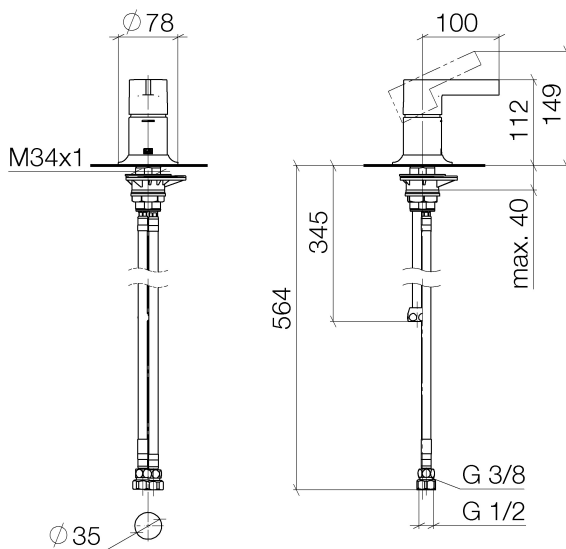

Badewanne - VAIA

Wannen-Einhandbatterie für Wannenrand- bzw. Fliesenrandmontage - chrom

Artikelnummer: 29 300 809-00

- Rosette 78 mm
- Bohrungsdurchmesser 35 mm
- Durchfluss max. 35,7 l/min bei 3 bar Fließdruck
- Armaturengruppe nach DIN 4109: 2

chrom

Maßzeichnung

Alle Angaben in mm / inch = mm x 0,0394

Badewanne - VAIA

Wannen-Einhandbatterie für Wannenrand- bzw. Fliesenrandmontage - chrom

Artikelnummer: 29 300 809-00

Durchflussdiagramm

Badewanne - VAIA

Wannen-Einhandbatterie für Wannenrand- bzw. Fliesenrandmontage - chrom

Artikelnummer: 29 300 809-00

Weitere Oberflächenvarianten

platin matt

29 300 809-06

platin

29 300 809-08

messing gebürstet