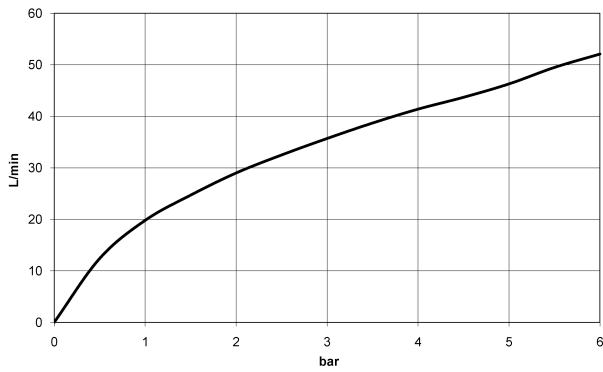

chrom

Maßzeichnung

Alle Angaben in mm / inch = mm x 0,0394

Badewanne - VAIA

Wannen-Einhandbatterie für Wannenrand- bzw. Fliesenrandmontage - chrom

Artikelnummer: 29 300 809-00

Durchflussdiagramm

Badewanne - VAIA