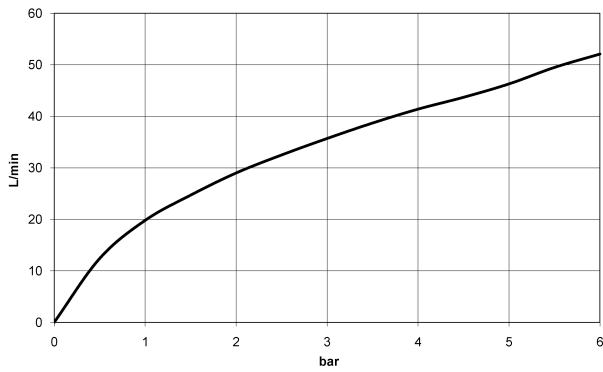

Badewanne - Deque

Wannen-Einhandbatterie für Wannenrand- bzw. Fliesenrandmontage - Dark Platinum matt

Artikelnummer: 29 300 670-99

- Rosette 60 x 60 mm
- Bohrungsdurchmesser 35 mm
- Durchfluss max. 35,7 l/min bei 3 bar Fließdruck
- Armaturengruppe nach DIN 4109: 2

Dark Platinum matt

Maßzeichnung

Alle Angaben in mm / inch = mm x 0,0394

Badewanne - Deque

Wannen-Einhandbatterie für Wannenrand- bzw. Fliesenrandmontage - Dark Platinum matt

Artikelnummer: 29 300 670-99

Durchflussdiagramm