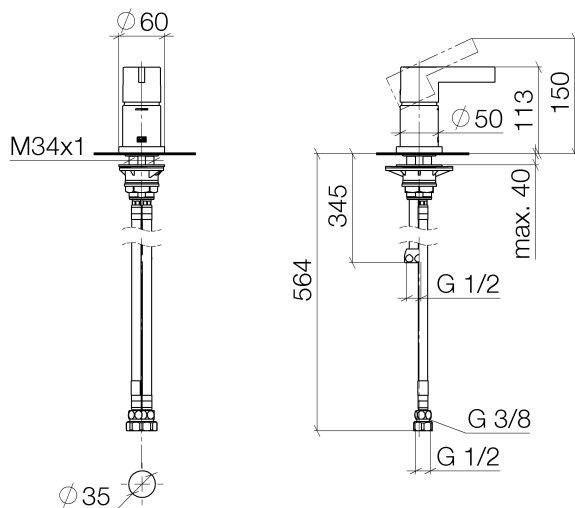

Badewanne - Deque

Wannen-Einhandbatterie für Wannenrand- bzw. Fliesenrandmontage - Dark Platinum matt

Artikelnummer: 29 300 670-99

- Rosette 60 x 60 mm
- Bohrungsdurchmesser 35 mm
- Durchfluss max. 35,7 l/min bei 3 bar Fließdruck
- Armaturengruppe nach DIN 4109: 2

Dark Platinum matt

Maßzeichnung

Alle Angaben in mm / inch = mm x 0,0394

Badewanne - Deque

Wannen-Einhandbatterie für Wannenrand- bzw. Fliesenrandmontage - Dark Platinum matt

Artikelnummer: 29 300 670-99

Durchflussdiagramm

Badewanne - Deque

Wannen-Einhandbatterie für Wannenrand- bzw. Fliesenrandmontage - Dark Platinum matt

Artikelnummer: 29 300 670-99

Weitere Oberflächenvarianten

chrom

29 300 670-00

platin matt

29 300 670-06