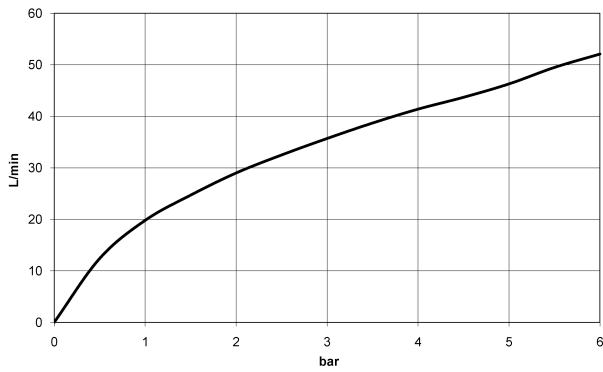

**Badewanne - Meta**

**Wannen-Einhandbatterie für Wannenrand- bzw. Fliesenrandmontage - platin matt**

Artikelnummer: 29 300 660-06

- Bohrungsdurchmesser 35 mm
- Durchfluss max. 35,7 l/min bei 3 bar Fließdruck
- Armaturengruppe nach DIN 4109: 2
- Um die überproportional gestiegenen Materialkosten auszugleichen, sehen wir uns leider gezwungen, ab dem 1. Juni 2020 einen Edelmetallzuschlag in Höhe von zehn Prozent für diesen Artikel zu berechnen.
- Der Zuschlag ist nicht im angezeigten Preis enthalten.

platin matt

**Maßzeichnung**

Alle Angaben in mm / inch = mm x 0,0394

Badewanne - Meta

Wannen-Einhandbatterie für Wannenrand- bzw. Fliesenrandmontage - platin matt

Artikelnummer: 29 300 660-06

Durchflussdiagramm