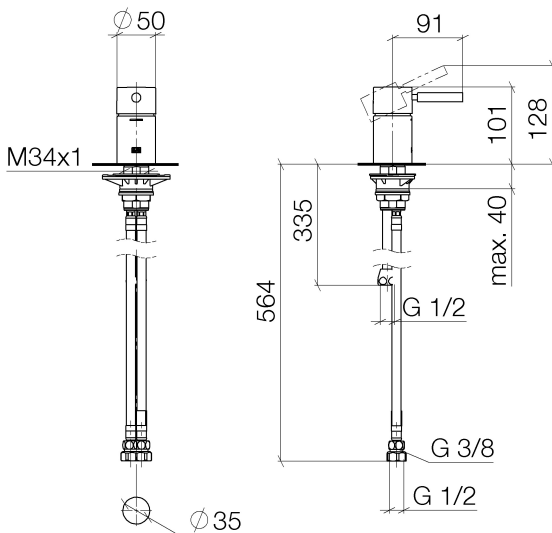

**Badewanne - Meta**

**Wannen-Einhandbatterie für Wannenrand- bzw. Fliesenrandmontage - platin matt**

Artikelnummer: 29 300 660-06

- Bohrungsdurchmesser 35 mm
- Durchfluss max. 35,7 l/min bei 3 bar Fließdruck
- Armaturengruppe nach DIN 4109: 2
- Um die überproportional gestiegenen Materialkosten auszugleichen, sehen wir uns leider gezwungen, ab dem 1. Juni 2020 einen Edelmetallzuschlag in Höhe von zehn Prozent für diesen Artikel zu berechnen.
- Der Zuschlag ist nicht im angezeigten Preis enthalten.

platin matt

**Maßzeichnung**

Alle Angaben in mm / inch = mm x 0,0394

Badewanne - Meta

Wannen-Einhandbatterie für Wannenrand- bzw. Fliesenrandmontage - platin matt

Artikelnummer: 29 300 660-06

Durchflussdiagramm

## Badewanne - Meta

Wannen-Einhandbatterie für Wannenrand- bzw. Fliesenrandmontage - platin matt

Artikelnummer: 29 300 660-06