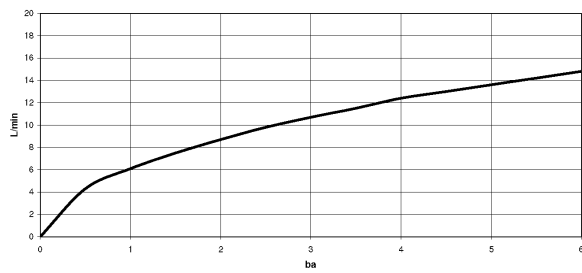

Waschtisch - MEM

Waschtisch-Einhandbatterie - chrom

Artikelnummer: 29 210 782-00

- Bohrungsdurchmesser 35 mm
- Rosette 60 x 60 mm
- 3x Druckschlauch M 10 x 1 eingeschraubt, dichtsgeprüft

chrom

Maßzeichnung

Alle Angaben in mm / inch = mm x 0,0394

Waschtisch - MEM

Waschtisch-Einhandbatterie - chrom

Artikelnummer: 29 210 782-00

Durchflussdiagramm

Waschtisch - MEM

Waschtisch-Einhandbatterie - chrom

Artikelnummer: 29 210 782-00