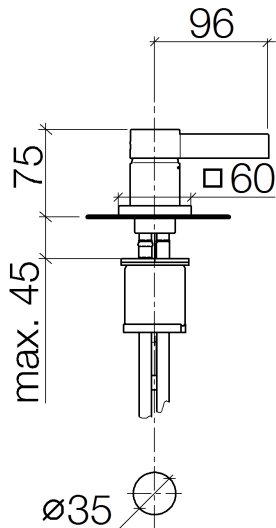

Waschtisch - MEM

Waschtisch-Einhandbatterie - chrom

Artikelnummer: 29 210 782-00

- Bohrungsdurchmesser 35 mm
- Rosette 60 x 60 mm
- 3x Druckschlauch M 10 x 1 eingeschraubt, dichtsgeprüft

chrom

Maßzeichnung

Alle Angaben in mm / inch = mm x 0,0394

Waschtisch - MEM

Waschtisch-Einhandbatterie - chrom

Artikelnummer: 29 210 782-00

Durchflussdiagramm

Waschtisch - MEM

Waschtisch-Einhandbatterie - chrom

Artikelnummer: 29 210 782-00