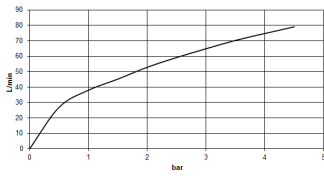

Badewanne - Tara.

Zweiwege-Umstellung für Wannenrand- bzw. Fliesenrandmontage - Dark Platinum matt

Artikelnummer: 29 140 979-99

- automatische Umstellung Wanne/Brause
- Bohrungsdurchmesser 32 mm
- Rosette Ø 50 mm
- Anschluss 1/2"
- Durchfluss max. 64,9 l/min bei 3 bar Fließdruck

Dark Platinum matt

Maßzeichnung

Alle Angaben in mm / inch = mm x 0,0394

Badewanne - Tara.

Zweiwege-Umstellung für Wannenrand- bzw. Fliesenrandmontage - Dark Platinum matt

Artikelnummer: 29 140 979-99

Durchflussdiagramm