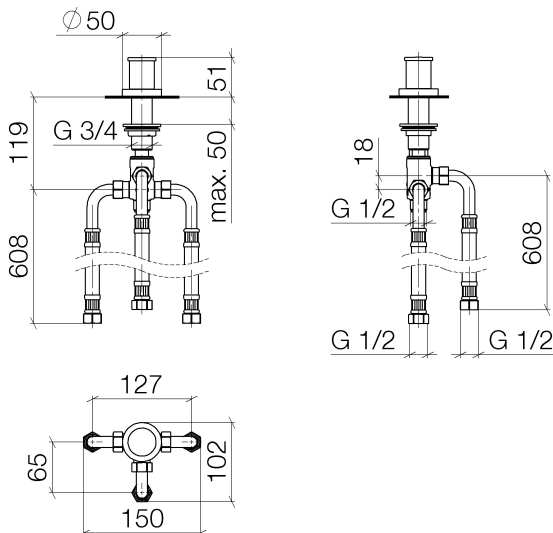

Badewanne - Tara.

Zweiwege-Umstellung für Wannenrand- bzw. Fliesenrandmontage - Dark Platinum matt

Artikelnummer: 29 140 979-99

- automatische Umstellung Wanne/Brause
- Bohrungsdurchmesser 32 mm
- Rosette Ø 50 mm
- Anschluss 1/2"
- Durchfluss max. 64,9 l/min bei 3 bar Fließdruck

Dark Platinum matt

Maßzeichnung

Alle Angaben in mm / inch = mm x 0,0394

Badewanne - Tara.

Zweiwege-Umstellung für Wannenrand- bzw. Fliesenrandmontage - Dark Platinum matt

Artikelnummer: 29 140 979-99

Durchflussdiagramm

Badewanne - Tara.

Zweiwege-Umstellung für Wannenrand- bzw. Fliesenrandmontage - Dark Platinum matt

Artikelnummer: 29 140 979-99

Weitere Oberflächenvarianten

chrom

29 140 979-00

platin matt

29 140 979-06