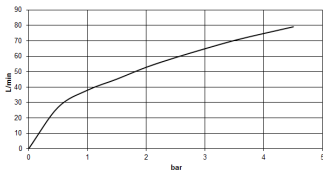

Badewanne - Tara.

Zweiwege-Umstellung für Wannenrand- bzw. Fliesenrandmontage - schwarz matt

Artikelnummer: 29 140 892-33

- automatische Umstellung Wanne/Brause
- Bohrungsdurchmesser 32 mm
- Rosette Ø 55 mm
- Anschluss 1/2"
- Durchfluss max. 64,9 l/min bei 3 bar Fließdruck

schwarz matt

Maßzeichnung

Alle Angaben in mm / inch = mm x 0,0394

Badewanne - Tara.

Zweiwege-Umstellung für Wannenrand- bzw. Fliesenrandmontage - schwarz matt

Artikelnummer: 29 140 892-33

Durchflussdiagramm