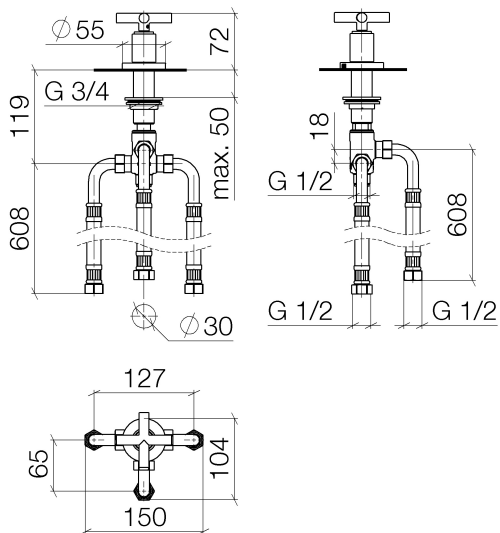

Badewanne - Tara.

Zweiwege-Umstellung für Wannenrand- bzw. Fliesenrandmontage - schwarz matt

Artikelnummer: 29 140 892-33

- automatische Umstellung Wanne/Brause
- Bohrungsdurchmesser 32 mm
- Rosette Ø 55 mm
- Anschluss 1/2"
- Durchfluss max. 64,9 l/min bei 3 bar Fließdruck

schwarz matt

Maßzeichnung

Alle Angaben in mm / inch = mm x 0,0394

Badewanne - Tara.

Zweiwege-Umstellung für Wannenrand- bzw. Fliesenrandmontage - schwarz matt

Artikelnummer: 29 140 892-33

Durchflussdiagramm

Badewanne - Tara.

Zweiwege-Umstellung für Wannenrand- bzw. Fliesenrandmontage - schwarz matt

Artikelnummer: 29 140 892-33

Weitere Oberflächenvarianten

chrom

29 140 892-00

platin matt

29 140 892-06