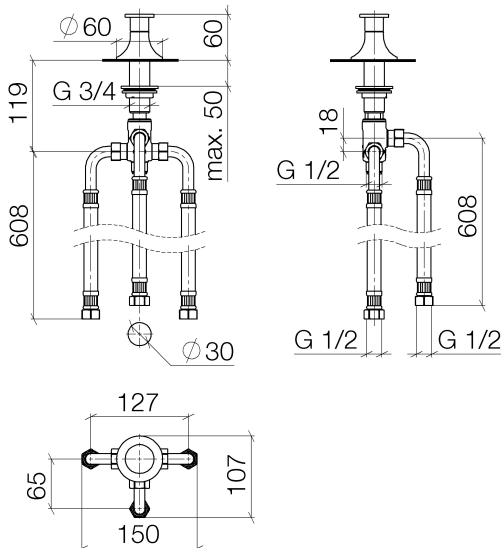

Badewanne - VAIA

Zweiwege-Umstellung für Wannenrand- bzw. Fliesenrandmontage - chrom

Artikelnummer: 29 140 809-00

- automatische Umstellung Wanne/Brause
- Bohrungsdurchmesser 30 mm
- Rosette Ø 60 mm
- Anschluss 1/2"
- Durchfluss max. 64,9 l/min bei 3 bar Fließdruck

chrom

Maßzeichnung

Alle Angaben in mm / inch = mm x 0,0394

Badewanne - VAIA

Zweiwege-Umstellung für Wannenrand- bzw. Fliesenrandmontage - chrom

Artikelnummer: 29 140 809-00

Durchflussdiagramm

Badewanne - VAIA

Zweiwege-Umstellung für Wannenrand- bzw. Fliesenrandmontage - chrom

Artikelnummer: 29 140 809-00

Weitere Oberflächenvarianten

platin matt

29 140 809-06

platin

29 140 809-08

messing gebürstet