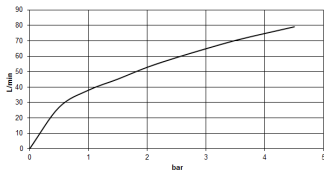

chrom

Maßzeichnung

Alle Angaben in mm / inch = mm x 0,0394

Badewanne - VAIA

Zweiwege-Umstellung für Wannenrand- bzw. Fliesenrandmontage - chrom

Artikelnummer: 29 140 809-00

Durchflussdiagramm

Badewanne - VAIA