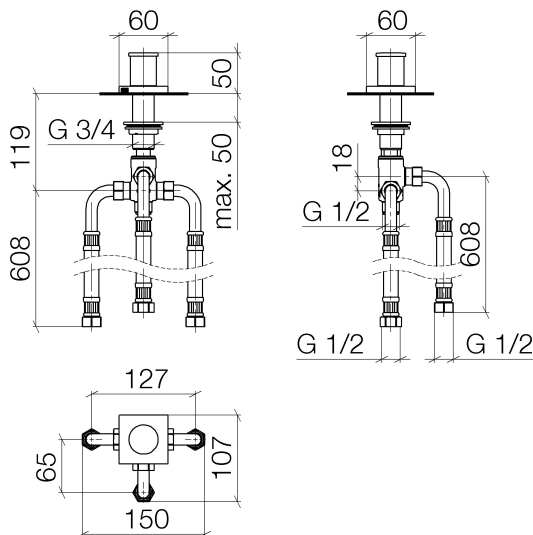

## Badewanne - Deque

Zweiwege-Umstellung für Wannenrand- bzw. Fliesenrandmontage - platin matt

Artikelnummer: 29 140 670-06

- automatische Umstellung Wanne/Brause
- Bohrungsdurchmesser 32 mm
- Rosette 60 x 60 mm
- Anschluss 1/2"
- Durchfluss max. 64,9 l/min bei 3 bar Fließdruck

## Maßzeichnung

Alle Angaben in mm / inch = mm x 0,0394

## Badewanne - Deque

Zweiwege-Umstellung für Wannenrand- bzw. Fliesenrandmontage - platin matt

Artikelnummer: 29 140 670-06