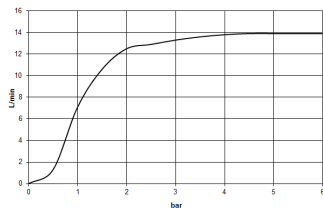

Dusche - Deque
Regenbrause mit Deckenanbindung - platin
Artikelnummer: 28 775 980-08

Durchflussdiagramm