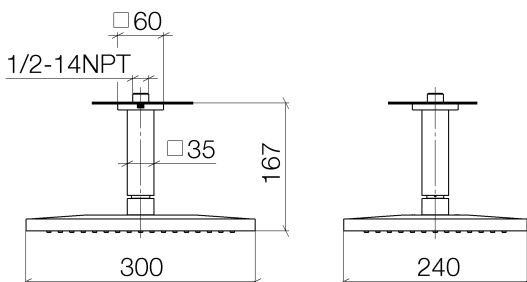

Dusche - Deque  
Regenbrause mit Deckenanbindung - platin  
Artikelnummer: 28 775 980-08

- Regenstrahl
- mit Antikalk-System
- Regenbrause 300 x 240 mm
- Deckenabstand Unterkante Brause 165 mm
- Rosette 60 x 60 wahlweise
- Anschluss 1/2"
- Durchfluss max. 14 l/min
- Armaturengruppe nach DIN 4109: 1
- Um die überproportional gestiegenen Materialkosten auszugleichen, sehen wir uns leider gezwungen, ab dem 1. Juni 2020 einen Edelmetallzuschlag in Höhe von zehn Prozent für diesen Artikel zu berechnen.
- Der Zuschlag ist nicht im angezeigten Preis enthalten.
- Passt zu MEM, CL.1, Symetrics, IMO

platin

Maßzeichnung

Alle Angaben in mm / inch = mm x 0,0394

Dusche - Deque  
Regenbrause mit Deckenanbindung - platin  
Artikelnummer: 28 775 980-08

## Durchflussdiagramm

Dusche - Deque  
Regenbrause mit Deckenanbindung - platin  
Artikelnummer: 28 775 980-08